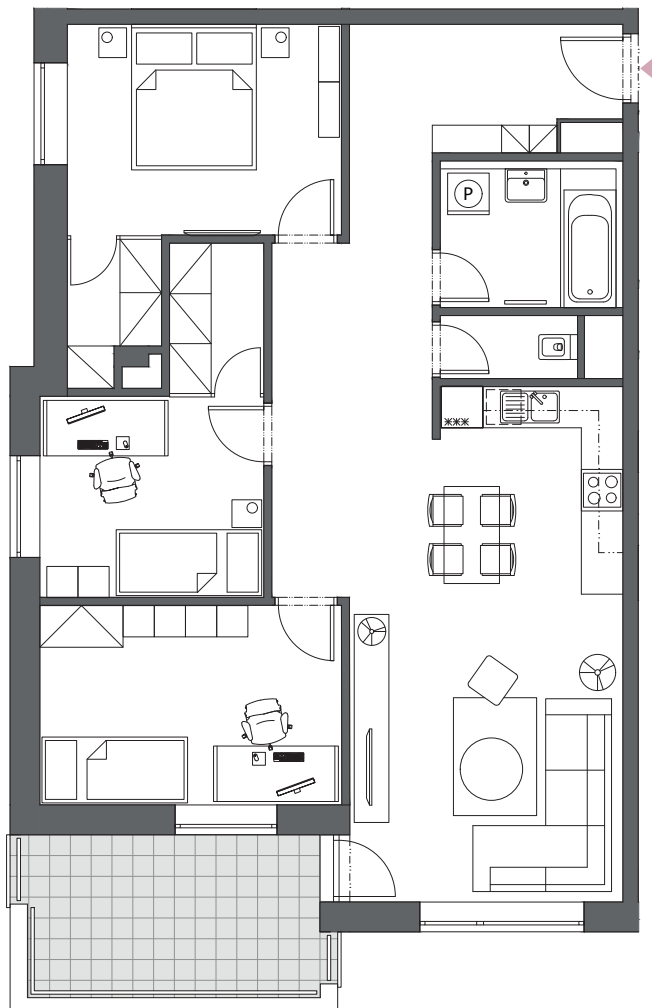

BYT A3.2

4-IZBOVÝ
102,84 m²

BLOK	A
BYT	A3.2
PODLAŽIE	3
IZBY	4
ZÁDVERIE	8,41 m ²
HALA	11,83 m ²
KÚPEĽŇA	5,36 m ²
WC	1,80 m ²
OBÝVACIA IZBA S KUCHYŇOU	25,56 m ²
IZBA	12,53 m ²
IZBA	12,37 m ²
IZBA	14,61 m ²
INTERIÉR	92,47 m ²
TERASA	10,37 m ²

3. podlažie, Blok A

Blok A

Blok B

Blok C