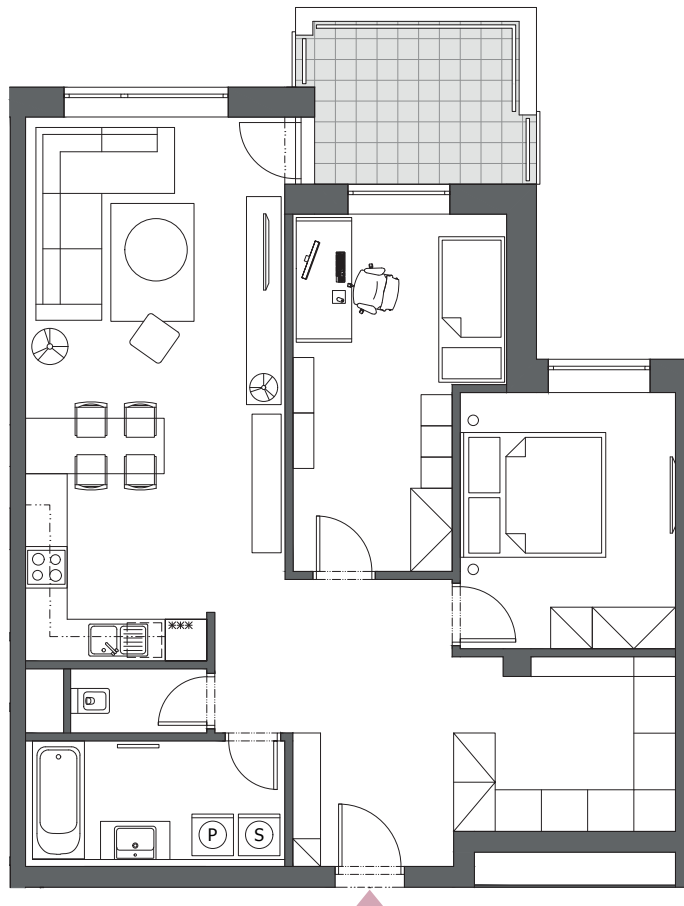

BYT A3.3

3-IZBOVÝ
102,84 m²

BLOK	A
BYT	A3.3
PODLAŽIE	3
IZBY	3
HALA	12,06 m ²
ŠATNÍK	7,98 m ²
KÚPEĽŇA	6,59 m ²
WC	1,82 m ²
OBÝVACIA IZBA S KUCHYŇOU	28,09 m ²
IZBA	11,47 m ²
IZBA	13,78 m ²
INTERIÉR	81,79 m ²
TERASA	7,57 m ²

3. podlažie, Blok A

Blok A

Blok B

Blok C