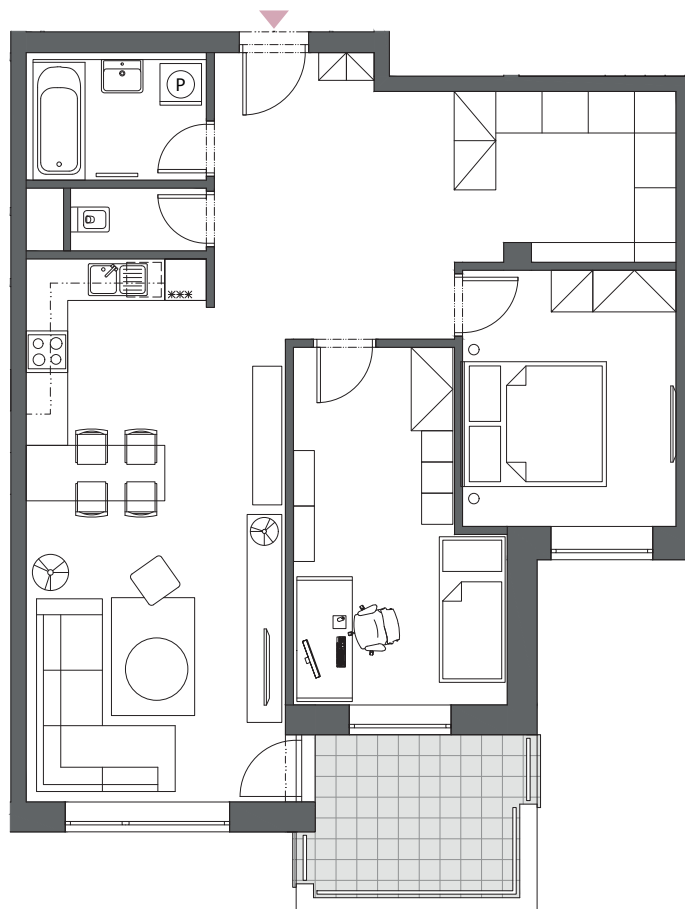

BYT A3.4

3-IZBOVÝ
88,68 m²

BLOK	A
BYT	A3.4
PODLAŽIE	3
IZBY	3
HALA	13,57 m ²
ŠATNÍK	7,84 m ²
KÚPEĽŇA	4,61 m ²
WC	1,77 m ²
OBÝVACIA IZBA S KUCHYŇOU	28,03 m ²
IZBA	11,49 m ²
IZBA	13,79 m ²
INTERIÉR	81,10 m ²
TERASA	7,58 m ²

3. podlažie, Blok A

Blok A

Blok B

Blok C