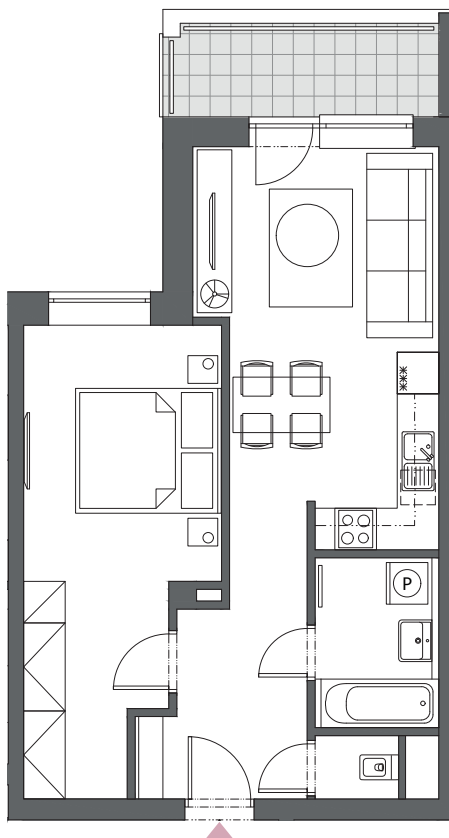

BYT A3.5

2-IZBOVÝ
53,32 m²

BLOK	A
BYT	A3.5
PODLAŽIE	3
IZBY	2
HALA	7,61 m ²
KÚPEĽŇA	4,13 m ²
WC	1,10 m ²
OBÝVACIA IZBA S KUCHYŇOU	18,88 m ²
IZBA	16,35 m ²
INTERIÉR	48,07 m ²
BALKÓN	5,25 m ²

3. podlažie, Blok A

Blok A

Blok B

Blok C