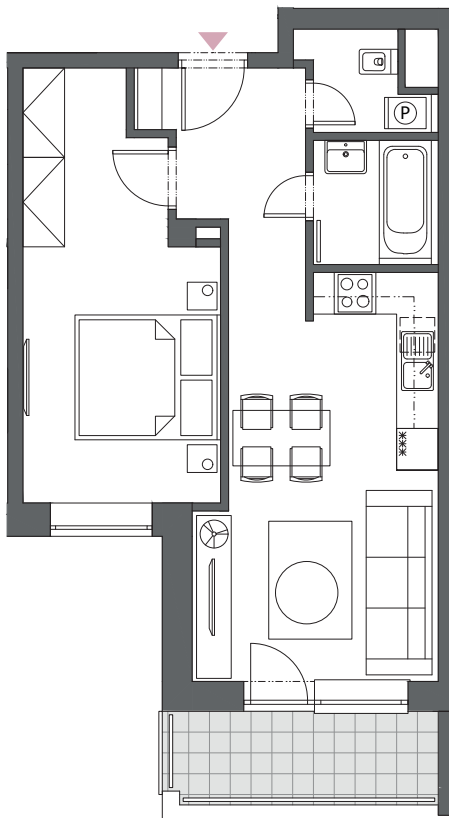

BYT A3.6

2-IZBOVÝ
51,23 m²

BLOK	A
BYT	A3.6
PODLAŽIE	3
IZBY	2
HALA	6,23 m ²
KÚPEĽŇA	3,04 m ²
WC	2,21 m ²
OBÝVACIA IZBA S KUCHYŇOU	19,16 m ²
IZBA	15,34 m ²
INTERIÉR	45,98 m ²
BALKÓN	5,25 m ²

3. podlažie, Blok A

Blok A

Blok B

Blok C