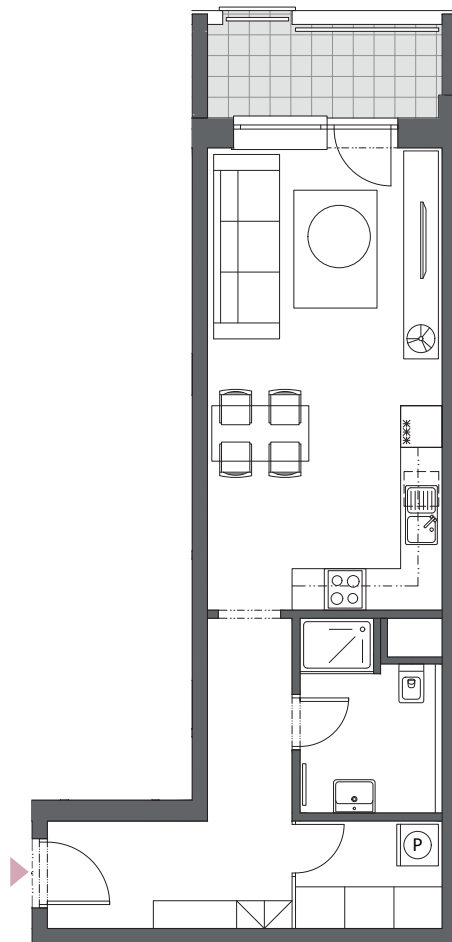

BYT A3.7

1-IZBOVÝ
45,61 m²

BLOK	A
BYT	A3.7
PODLAŽIE	3
IZBY	1
ZÁDVERIE	8,83 m ²
HALA	3,57 m ²
KÚPEĽŇA S WC	5,01 m ²
OBÝVACIA IZBA S KUCHYŇOU	23,46 m ²
INTERIÉR	40,87 m ²
BALKÓN	4,74 m ²

3. podlažie, Blok A

Blok A

Blok B

Blok C