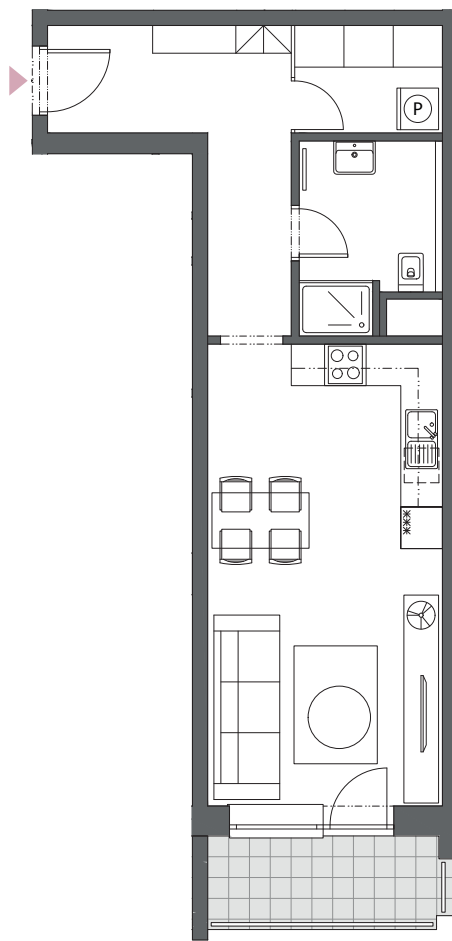

BYT A3.8

1-IZBOVÝ
45,56 m²

BLOK	A
BYT	A3.8
PODLAŽIE	3
IZBY	1
ZÁDVERIE	8,83 m ²
HALA	3,53 m ²
KÚPEĽŇA S WC	5,02 m ²
OBÝVACIA IZBA S KUCHYŇOU	23,44 m ²
INTERIÉR	40,82 m ²
BALKÓN	4,74 m ²

3. podlažie, Blok A

Blok A

Blok B

Blok C