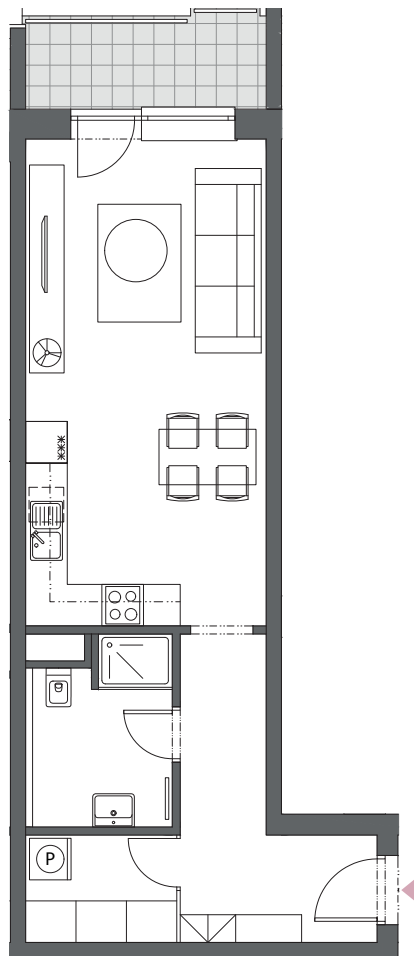

BYT B3.1

1-IZBOVÝ
46,65 m²

BLOK	B
BYT	B3.1
PODLAŽIE	3
IZBY	1
ZÁDVERIE	7,85 m ²
HALA	3,51 m ²
KÚPEĽŇA S WC	5,07 m ²
OBÝVACIA IZBA S KUCHYŇOU	25,25 m ²
INTERIÉR	41,68 m ²
BALKÓN	4,97 m ²
KOBKA	2,88 m ²

3. podlažie, Blok B

Blok A

Blok B

Blok C