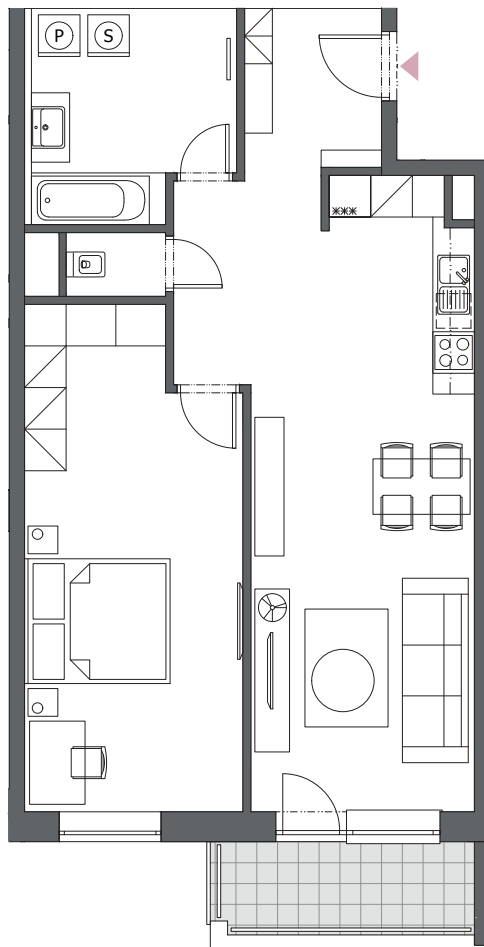

BYT B3.2

2-IZBOVÝ
74,13 m²

BLOK	B
BYT	B3.2
PODLAŽIE	3
IZBY	2
ZÁDVERIE	4,74 m ²
HALA	6,35 m ²
KÚPEĽŇA	8,55 m ²
WC	1,32 m ²
OBÝVACIA IZBA S KUCHYŇOU	26,88 m ²
IZBA	21,67 m ²
INTERIÉR	69,51 m ²
BALKÓN	4,62 m ²

3. podlažie, Blok B

Blok A

Blok B

Blok C