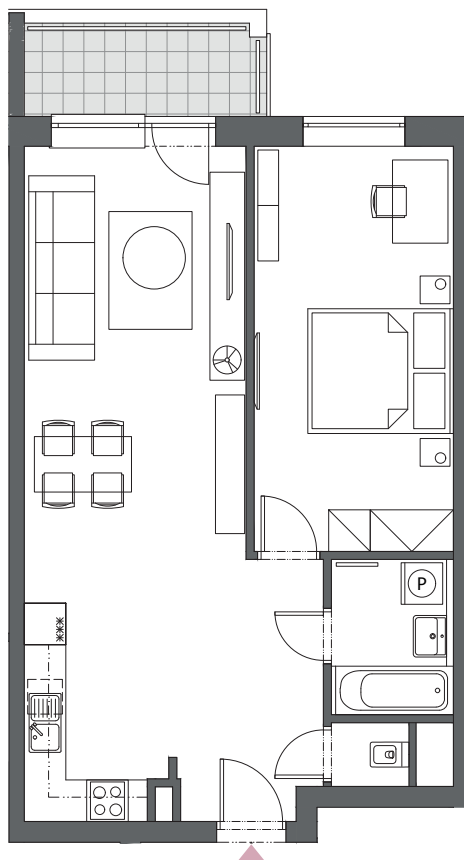

# BYT B3.3

2-IZBOVÝ  
61,83 m<sup>2</sup>

BLOK	B
BYT	B3.3
PODLAŽIE	3
IZBY	2
HALA	7,57 m <sup>2</sup>
KÚPEĽŇA	3,80 m <sup>2</sup>
WC	1,03 m <sup>2</sup>
OBÝVACIA IZBA S KUCHYŇOU	28,16 m <sup>2</sup>
IZBA	16,81 m <sup>2</sup>
INTERIÉR	57,37 m <sup>2</sup>
BALKÓN	4,46 m <sup>2</sup>

3. podlažie, Blok B

Blok A

Blok B

Blok C