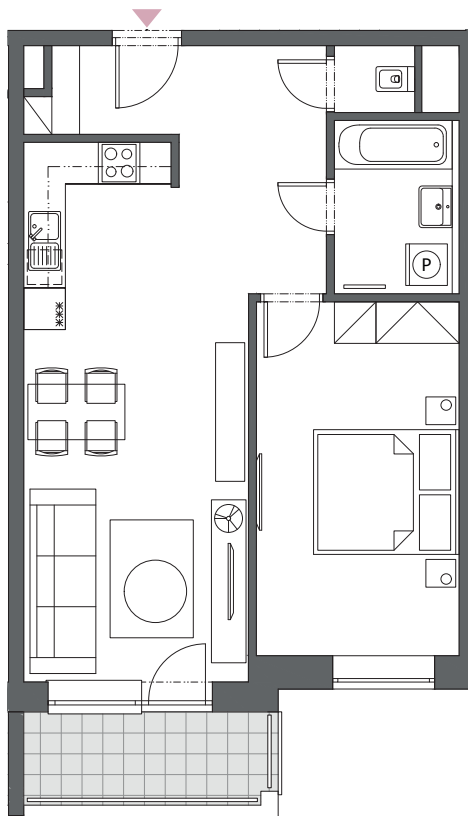

# BYT B3.4

2-IZBOVÝ  
58,98 m<sup>2</sup>

BLOK	B
BYT	B3.4
PODLAŽIE	3
IZBY	2
ZÁDVERIE	5,29 m <sup>2</sup>
HALA	4,89 m <sup>2</sup>
KÚPEĽŇA	4,32 m <sup>2</sup>
WC	1,12 m <sup>2</sup>
OBÝVACIA IZBA S KUCHYŇOU	23,85 m <sup>2</sup>
IZBA	14,93 m <sup>2</sup>
INTERIÉR	54,40 m <sup>2</sup>
BALKÓN	4,58 m <sup>2</sup>

3. podlažie, Blok B

Blok A

Blok B

Blok C