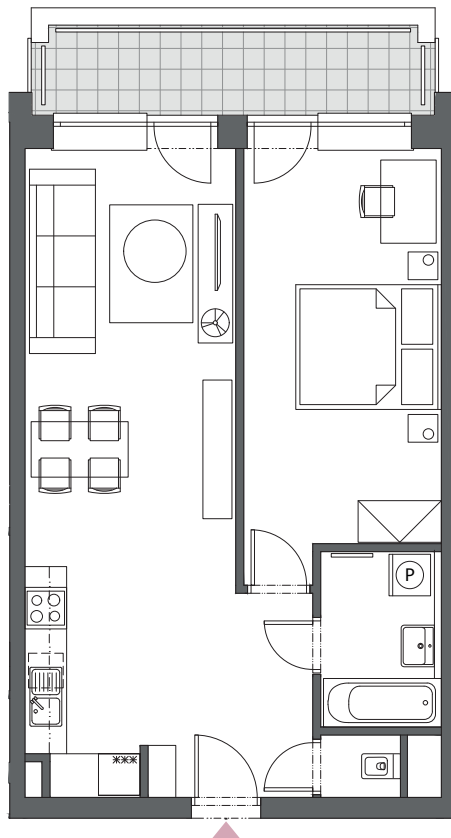

BYT B3.5

2-IZBOVÝ
64,02 m²

BLOK	B
BYT	B3.5
PODLAŽIE	3
IZBY	2
HALA	6,25 m ²
KÚPEĽŇA	4,32 m ²
WC	1,04 m ²
OBÝVACIA IZBA S KUCHYŇOU	26,16 m ²
IZBA	17,84 m ²
INTERIÉR	55,61 m ²
BALKÓN	8,41 m ²

3. podlažie, Blok B

Blok A

Blok B

Blok C