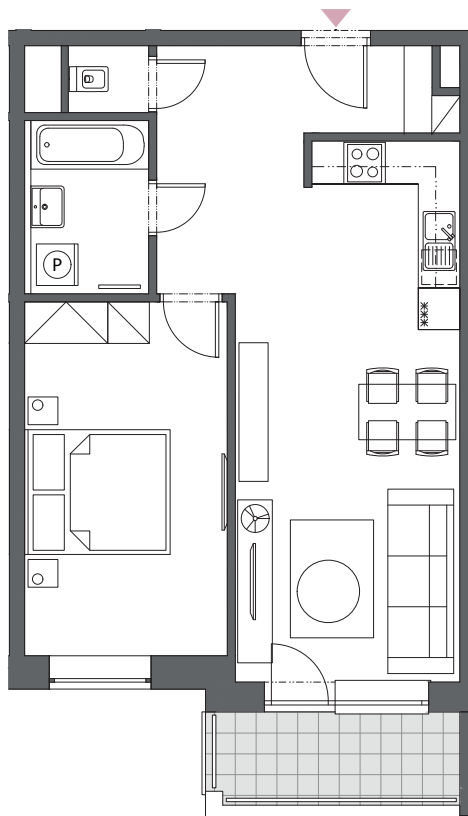

BYT B3.6

2-IZBOVÝ
58,99 m²

BLOK	B
BYT	B3.6
PODLAŽIE	3
IZBY	2
ZÁDVERIE	5,22 m ²
HALA	4,93 m ²
KÚPEĽŇA	4,30 m ²
WC	1,12 m ²
OBÝVACIA IZBA S KUCHYŇOU	23,91 m ²
IZBA	14,93 m ²
INTERIÉR	54,41 m ²
BALKÓN	4,58 m ²

3. podlažie, Blok B

Blok A

Blok B

Blok C