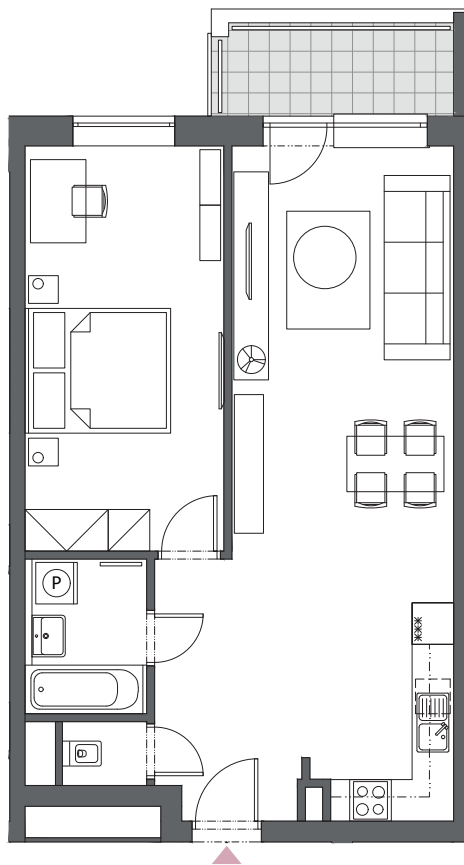

BYT B3.7

2-IZBOVÝ
61,85 m²

BLOK	B
BYT	B3.7
PODLAŽIE	3
IZBY	2
HALA	7,57 m ²
KÚPEĽŇA	3,79 m ²
WC	1,10 m ²
OBÝVACIA IZBA S KUCHYŇOU	28,16 m ²
IZBA	16,77 m ²
INTERIÉR	57,39 m ²
BALKÓN	4,46 m ²

3. podlažie, Blok B

Blok A

Blok B

Blok C