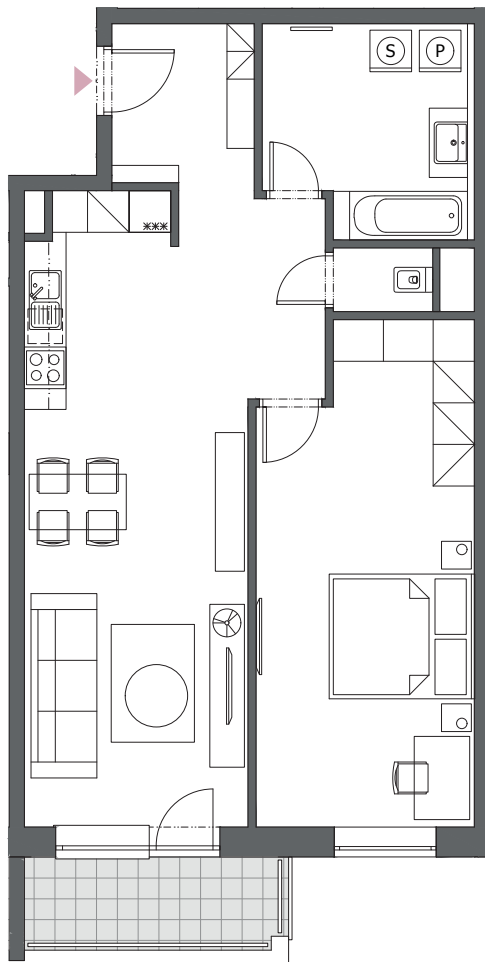

BYT B3.8

2-IZBOVÝ
74,35 m²

BLOK	B
BYT	B3.8
PODLAŽIE	3
IZBY	2
ZÁDVERIE	4,97 m ²
HALA	6,07 m ²
KÚPEĽŇA	8,58 m ²
WC	1,32 m ²
OBÝVACIA IZBA S KUCHYŇOU	27,11 m ²
IZBA	21,68 m ²
INTERIÉR	69,73 m ²
BALKÓN	4,62 m ²
KOBKA	2,89 m ²

3. podlažie, Blok B

Blok A

Blok B

Blok C