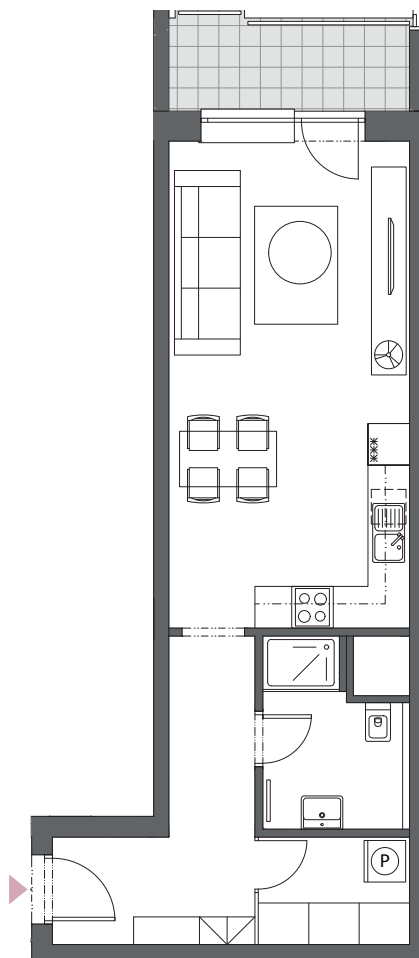

# BYT B3.9

1-IZBOVÝ  
46,72 m<sup>2</sup>

BLOK	B
BYT	B3.9
PODLAŽIE	3
IZBY	1
ZÁDVERIE	8,07 m <sup>2</sup>
HALA	3,47 m <sup>2</sup>
KÚPEĽŇA S WC	4,96 m <sup>2</sup>
OBÝVACIA IZBA S KUCHYŇOU	25,25 m <sup>2</sup>
INTERIÉR	41,75 m <sup>2</sup>
BALKÓN	4,97 m <sup>2</sup>

3. podlažie, Blok B

Blok A

Blok B

Blok C