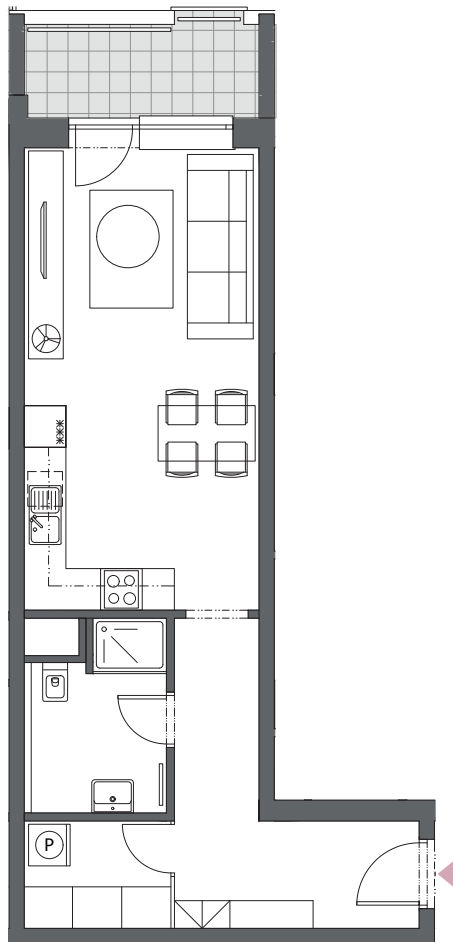

BYT C3.1

1-IZBOVÝ
45,44 m²

BLOK	C
BYT	C3.1
PODLAŽIE	3
IZBY	1
ZÁDVERIE	8,83 m ²
HALA	3,57 m ²
KÚPEĽŇA S WC	4,97 m ²
OBÝVACIA IZBA S KUCHYŇOU	23,45 m ²
INTERIÉR	40,82 m ²
BALKÓN	4,62 m ²
KOBKA	3,11 m ²

3. podlažie, Blok C

Blok A

Blok B

Blok C