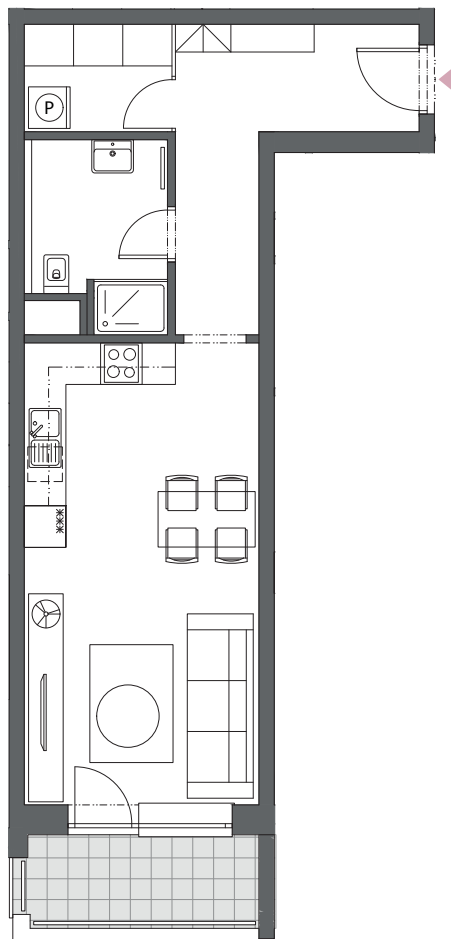

BYT C3.2

1-IZBOVÝ
45,58 m²

BLOK	C
BYT	C3.2
PODLAŽIE	3
IZBY	1
ZÁDVERIE	8,83 m ²
HALA	3,53 m ²
KÚPEĽŇA S WC	5,04 m ²
OBÝVACIA IZBA S KUCHYŇOU	23,44 m ²
INTERIÉR	40,84 m ²
BALKÓN	4,74 m ²
KOBKA	2,99 m ²

3. podlažie, Blok C

Blok A

Blok B

Blok C