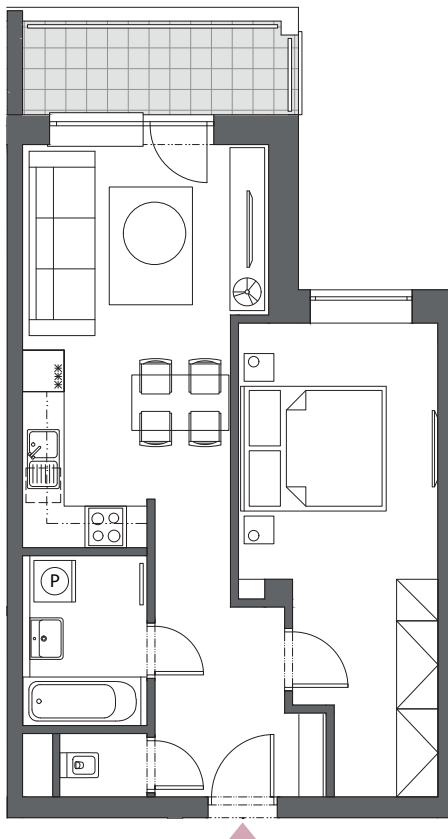

BYT C3.3

2-IZBOVÝ
53,45 m²

BLOK	C
BYT	C3.3
PODLAŽIE	3
IZBY	2
HALA	7,53 m ²
KÚPEĽŇA	4,15 m ²
WC	1,15 m ²
OBÝVACIA IZBA S KUCHYŇOU	18,83 m ²
IZBA	16,42 m ²
INTERIÉR	48,08 m ²
BALKÓN	5,37 m ²

3. podlažie, Blok C

Blok A

Blok B

Blok C