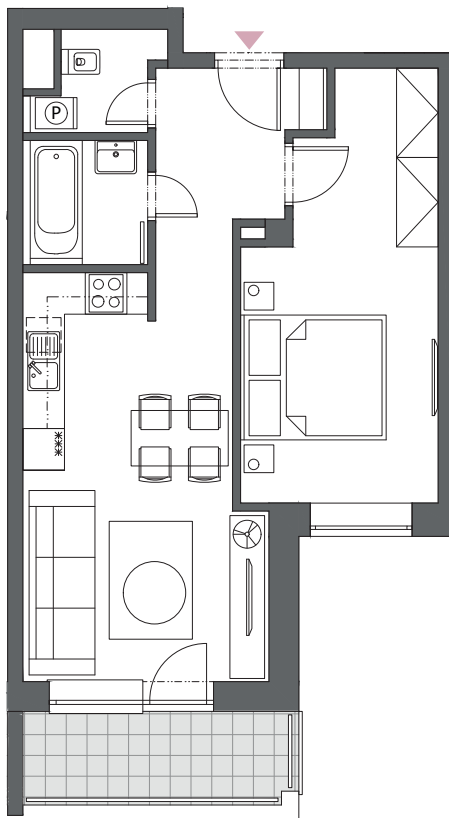

# BYT C3.4

2-IZBOVÝ  
51,26 m<sup>2</sup>

BLOK	C
BYT	C3.4
PODLAŽIE	3
IZBY	2
HALA	6,24 m <sup>2</sup>
KÚPEĽŇA	3,04 m <sup>2</sup>
WC	2,23 m <sup>2</sup>
OBÝVACIA IZBA S KUCHYŇOU	19,16 m <sup>2</sup>
IZBA	15,34 m <sup>2</sup>
INTERIÉR	46,01 m <sup>2</sup>
BALKÓN	5,25 m <sup>2</sup>
KOBKA	3,11 m <sup>2</sup>

3. podlažie, Blok C

Blok A

Blok B

Blok C