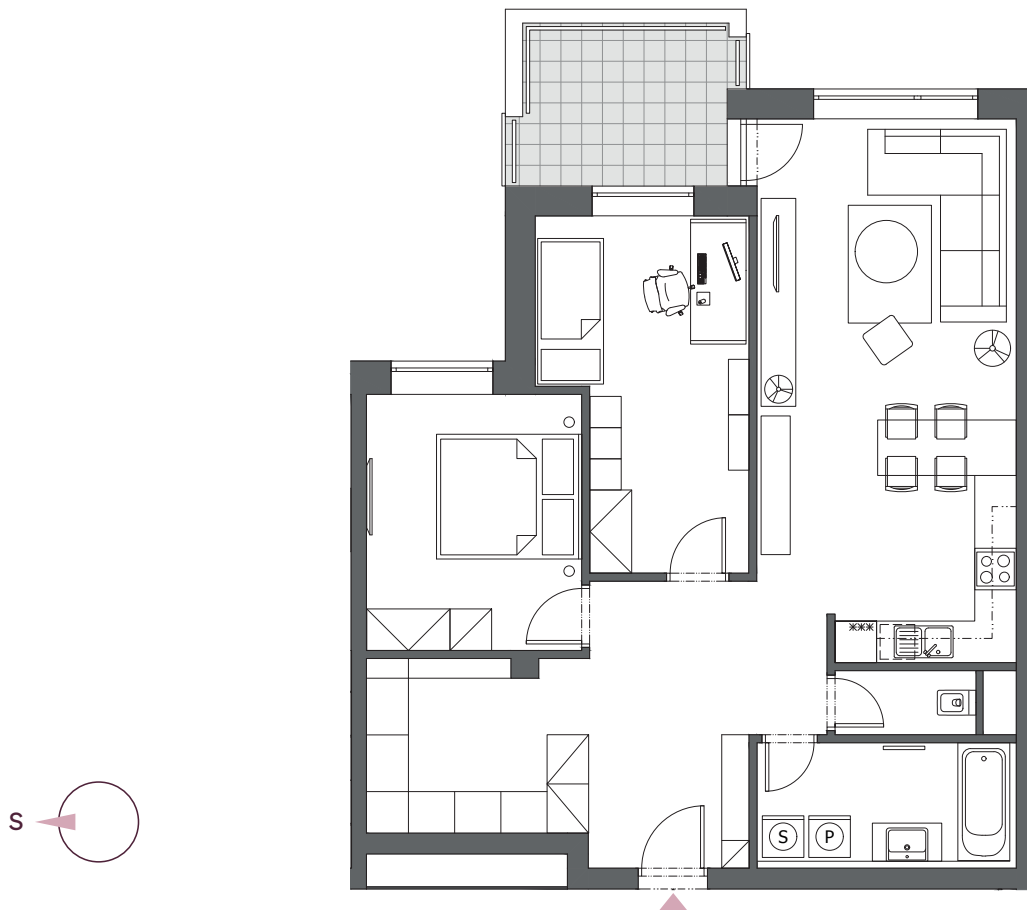

BYT C3.5

3-IZBOVÝ
89,17 m²

BLOK	C
BYT	C3.5
PODLAŽIE	3
IZBY	3
HALA	12,03 m ²
ŠATNÍK	7,98 m ²
KÚPEĽŇA	6,69 m ²
WC	1,88 m ²
OBÝVACIA IZBA S KUCHYŇOU	28,02 m ²
IZBA	11,47 m ²
IZBA	13,78 m ²
INTERIÉR	81,85 m ²
BALKÓN	7,32 m ²

3. podlažie, Blok C

Blok A

Blok B

Blok C