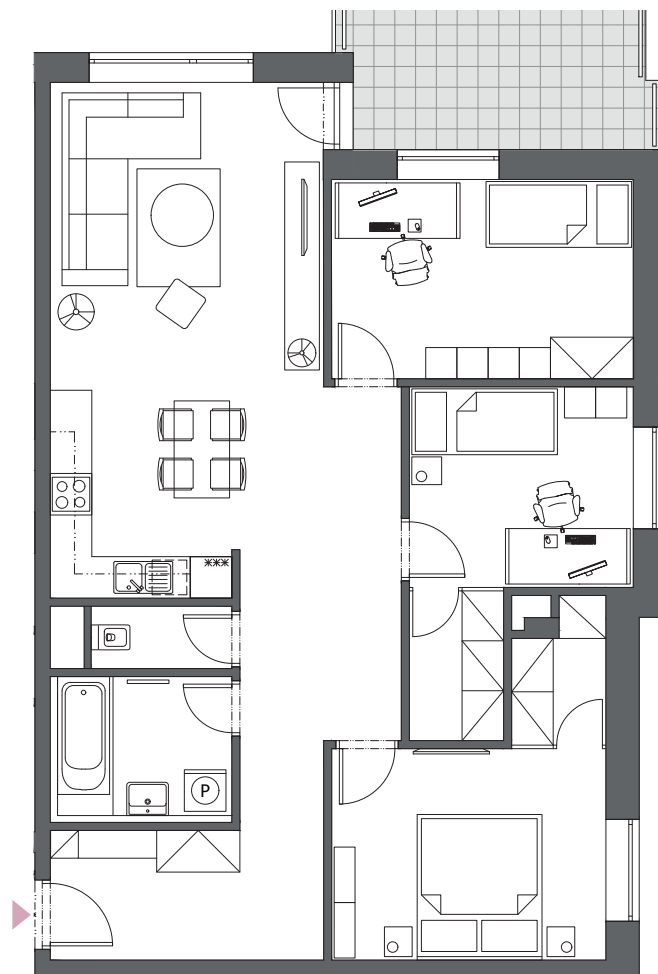

BYT C3.7

4-IZBOVÝ
88,51 m²

BLOK	C
BYT	C3.7
PODLAŽIE	3
IZBY	4
ZÁDVERIE	8,94 m ²
HALA	11,89 m ²
KÚPEĽŇA	5,30 m ²
WC	1,83 m ²
OBÝVACIA IZBA S KUCHYŇOU	25,57 m ²
IZBA	12,51 m ²
IZBA	12,36 m ²
IZBA	14,64 m ²
INTERIÉR	93,04 m ²
TERASA	10,37 m ²

3. podlažie, Blok C

Blok A

Blok B

Blok C