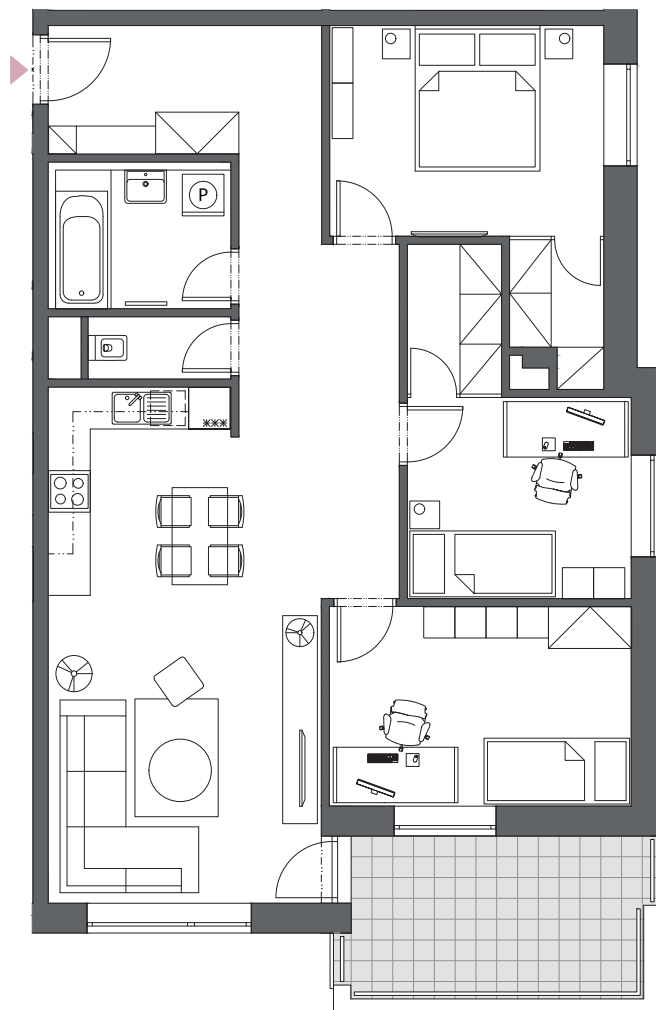

# BYT C3.8

4-IZBOVÝ  
103,37 m<sup>2</sup>

BLOK	C
BYT	C3.8
PODLAŽIE	3
IZBY	4
ZÁDVERIE	8,87 m <sup>2</sup>
HALA	11,83 m <sup>2</sup>
KÚPEĽŇA	5,36 m <sup>2</sup>
WC	1,85 m <sup>2</sup>
OBÝVACIA IZBA S KUCHYŇOU	25,58 m <sup>2</sup>
IZBA	12,53 m <sup>2</sup>
IZBA	12,37 m <sup>2</sup>
IZBA	14,61 m <sup>2</sup>
INTERIÉR	93,00 m <sup>2</sup>
TERASA	10,37 m <sup>2</sup>

3. podlažie, Blok C

Blok A

Blok B

Blok C