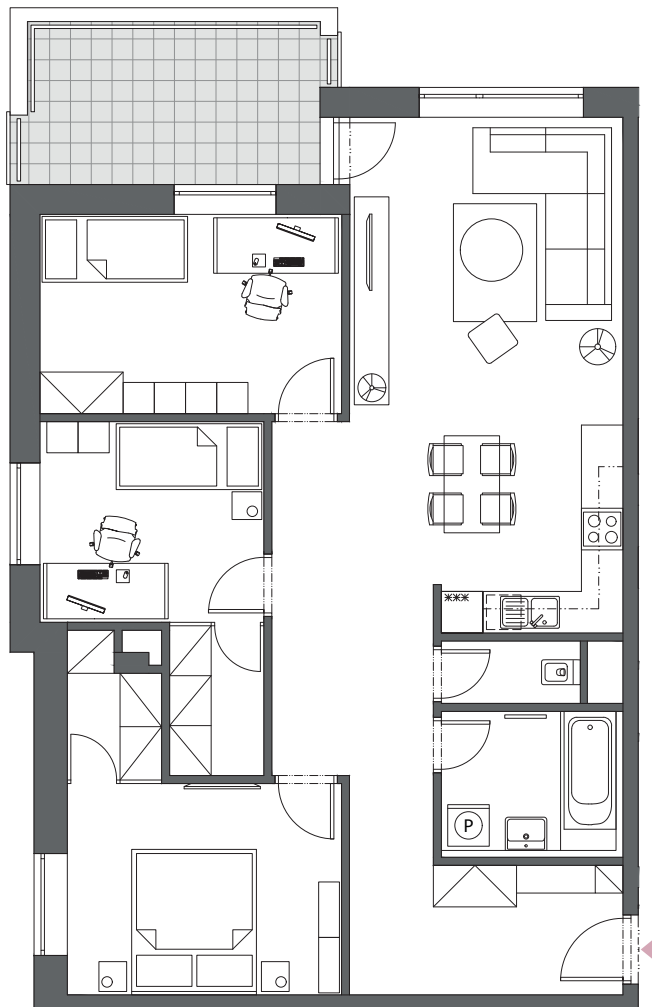

BYT A4.1

4-IZBOVÝ
103,39 m²

BLOK	A
BYT	A4.1
PODLAŽIE	4
IZBY	4
ZÁDVERIE	8,93 m ²
HALA	11,93 m ²
KÚPEĽŇA	5,30 m ²
WC	1,80 m ²
OBÝVACIA IZBA S KUCHYŇOU	25,57 m ²
IZBA	12,51 m ²
IZBA	12,38 m ²
IZBA	14,6 m ²
INTERIÉR	93,02 m ²
TERASA	10,37 m ²

4. podlažie, Blok A

Blok A

Blok B

Blok C