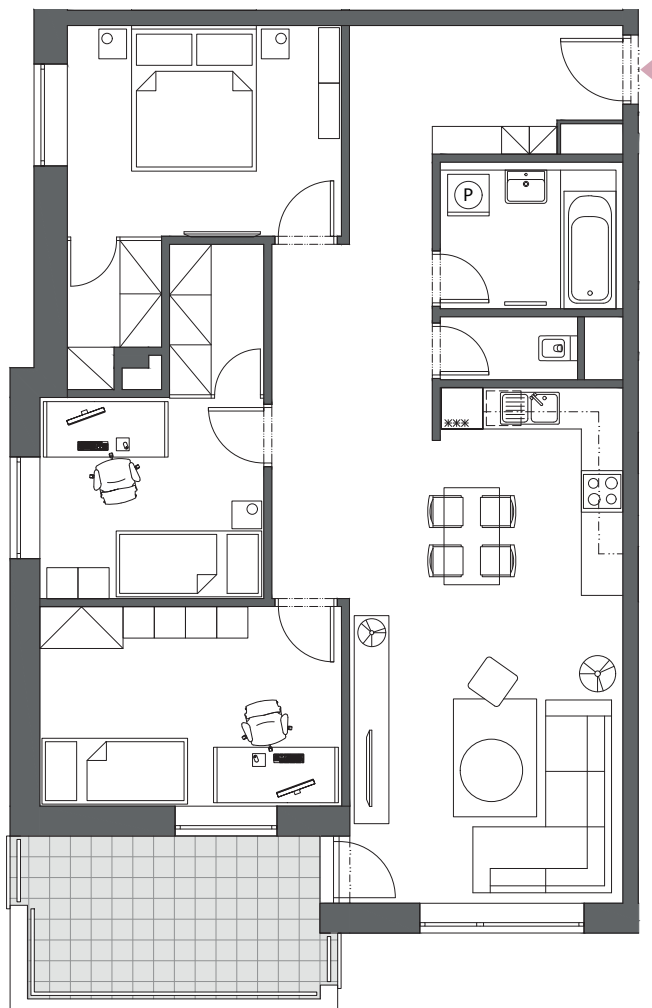

BYT A4.2

4-IZBOVÝ
102,89 m²

BLOK	A
BYT	A4.2
PODLAŽIE	4
IZBY	4
ZÁDVERIE	8,41 m ²
HALA	11,84 m ²
KÚPEĽŇA	5,36 m ²
WC	1,80 m ²
OBÝVACIA IZBA S KUCHYŇOU	25,60 m ²
IZBA	12,53 m ²
IZBA	12,37 m ²
IZBA	14,61 m ²
INTERIÉR	92,52 m ²
TERASA	10,37 m ²

4. podlažie, Blok A

Blok A

Blok B

Blok C