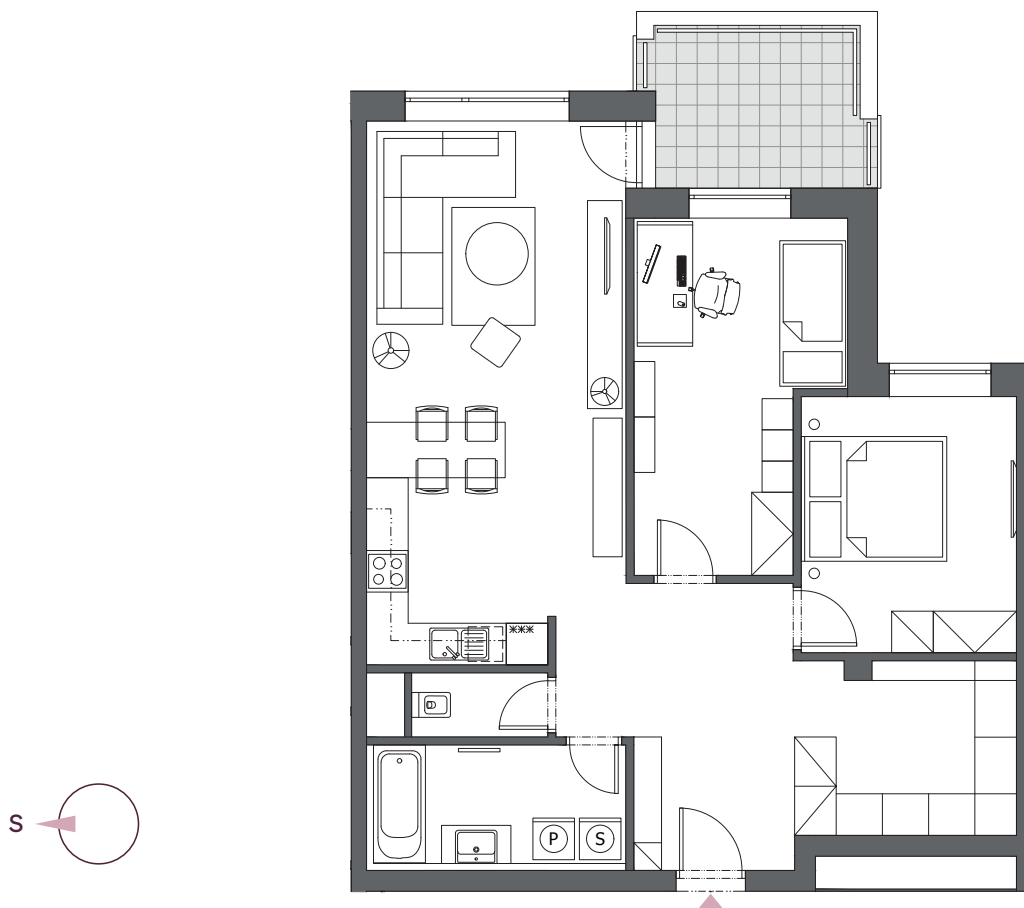

BYT A4.3

3-IZBOVÝ
89,49 m²

BLOK	A
BYT	A4.3
PODLAŽIE	4
IZBY	3
HALA	12,00 m ²
ŠATNÍK	7,98 m ²
KÚPEĽŇA	6,78 m ²
WC	1,82 m ²
OBÝVACIA IZBA S KUCHYŇOU	28,09 m ²
IZBA	11,47 m ²
IZBA	13,78 m ²
INTERIÉR	81,92 m ²
TERASA	7,57 m ²

4. podlažie, Blok A

Blok A

Blok B

Blok C