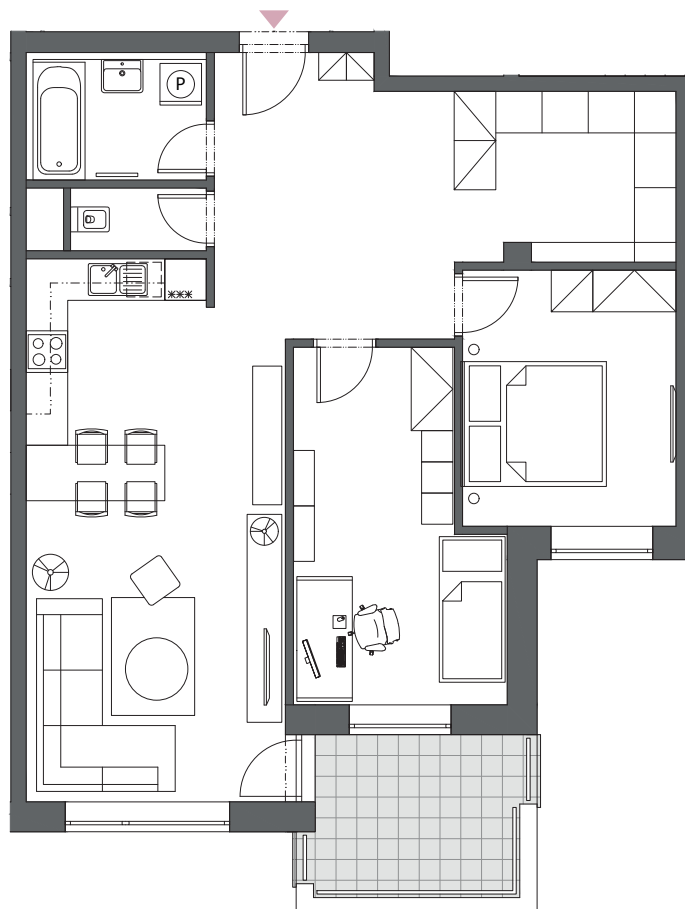

BYT A4.4

3-IZBOVÝ
88,67 m²

BLOK	A
BYT	A4.4
PODLAŽIE	4
IZBY	3
HALA	13,59 m ²
ŠATNÍK	7,82 m ²
KÚPEĽŇA	4,61 m ²
WC	1,77 m ²
OBÝVACIA IZBA S KUCHYŇOU	28,03 m ²
IZBA	11,47 m ²
IZBA	13,80 m ²
INTERIÉR	81,09 m ²
TERASA	7,58 m ²

4. podlažie, Blok A

Blok A

Blok B

Blok C