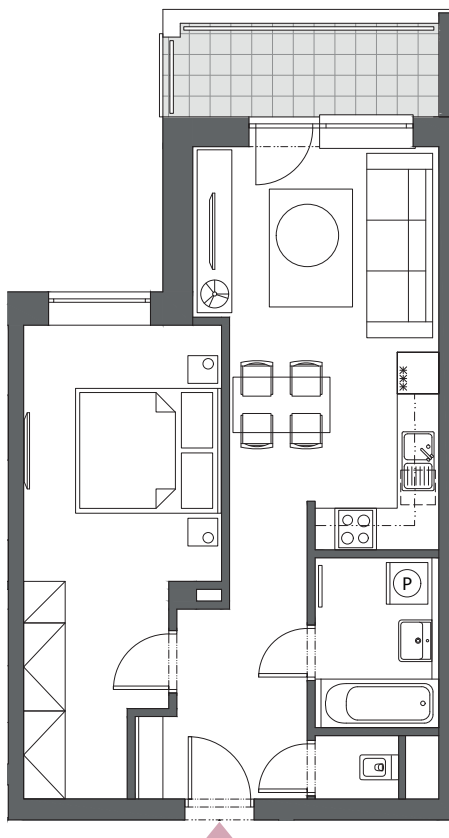

BYT A4.5

2-IZBOVÝ
53,30 m²

BLOK	A
BYT	A4.5
PODLAŽIE	4
IZBY	2
HALA	7,59 m ²
KÚPEĽŇA	4,13 m ²
WC	1,10 m ²
OBÝVACIA IZBA S KUCHYŇOU	18,85 m ²
IZBA	16,38 m ²
INTERIÉR	48,05 m ²
TERASA	5,25 m ²

4. podlažie, Blok A

Blok A

Blok B

Blok C