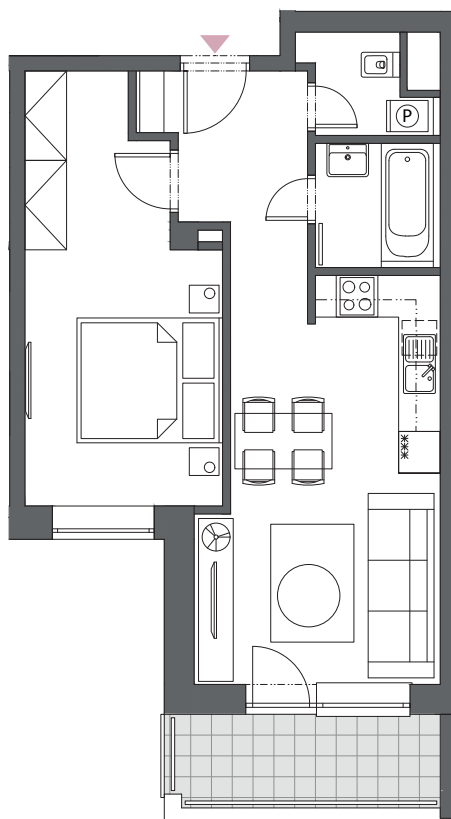

BYT A4.6

2-IZBOVÝ
51,21 m²

BLOK	A
BYT	A4.6
PODLAŽIE	4
IZBY	2
HALA	6,19 m ²
KÚPEĽŇA	3,04 m ²
WC	2,21 m ²
OBÝVACIA IZBA S KUCHYŇOU	19,06 m ²
IZBA	15,46 m ²
INTERIÉR	45,96 m ²
BALKÓN	5,25 m ²

4. podlažie, Blok A

Blok A

Blok B

Blok C