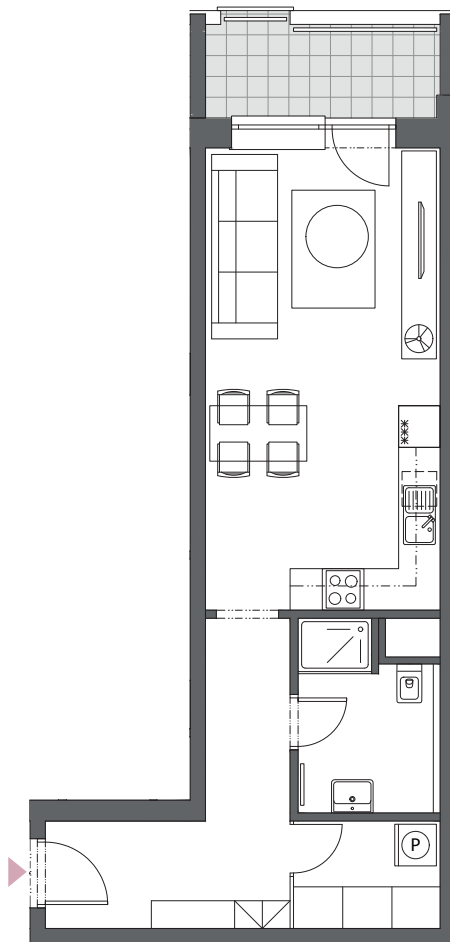

BYT A4.7

1-IZBOVÝ
45,56 m²

BLOK	A
BYT	A4.7
PODLAŽIE	4
IZBY	1
ZÁDVERIE	8,83 m ²
HALA	3,57 m ²
KÚPEĽŇA S WC	4,96 m ²
OBÝVACIA IZBA S KUCHYŇOU	23,46 m ²
INTERIÉR	40,82 m ²
BALKÓN	4,74 m ²

4. podlažie, Blok A

Blok A

Blok B

Blok C