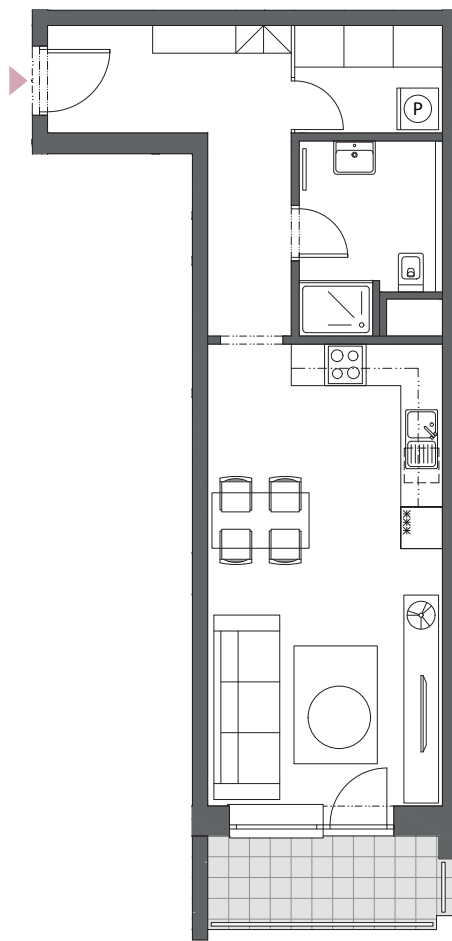

BYT A4.8

1-IZBOVÝ
45,56 m²

BLOK	A
BYT	A4.8
PODLAŽIE	4
IZBY	1
ZÁDVERIE	8,83 m ²
HALA	3,53 m ²
KÚPEĽŇA S WC	5,02 m ²
OBÝVACIA IZBA S KUCHYŇOU	23,44 m ²
INTERIÉR	40,82 m ²
BALKÓN	4,74 m ²

4. podlažie, Blok A

Blok A

Blok B

Blok C