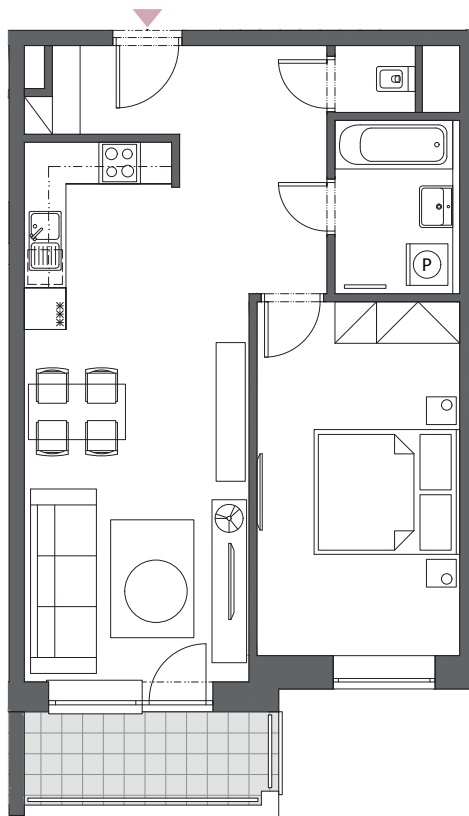

BYT B4.4

2-IZBOVÝ
58,98 m²

BLOK	B
BYT	B4.4
PODLAŽIE	4
IZBY	2
ZÁDVERIE	5,29 m ²
HALA	4,89 m ²
KÚPEĽŇA	4,32 m ²
WC	1,12 m ²
OBÝVACIA IZBA S KUCHYŇOU	23,85 m ²
IZBA	14,93 m ²
INTERIÉR	54,40 m ²
BALKÓN	4,58 m ²

4. podlažie, Blok B

Blok A

Blok B

Blok C