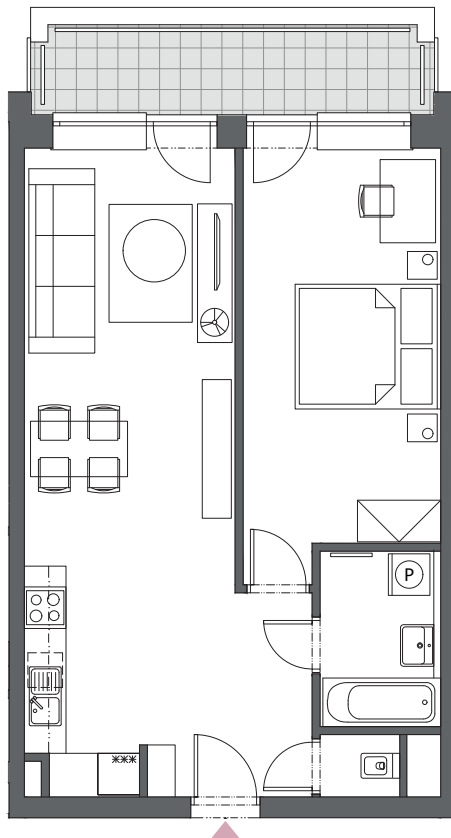

BYT B4.5

2-IZBOVÝ
64,00 m²

BLOK	B
BYT	B4.5
PODLAŽIE	4
IZBY	2
HALA	6,10 m ²
KÚPEĽŇA	4,27 m ²
WC	1,02 m ²
OBÝVACIA IZBA S KUCHYŇOU	26,25 m ²
IZBA	17,95 m ²
INTERIÉR	55,59 m ²
BALKÓN	8,41 m ²
KOBKA	4,00 m ²

4. podlažie, Blok B

Blok A

Blok B

Blok C