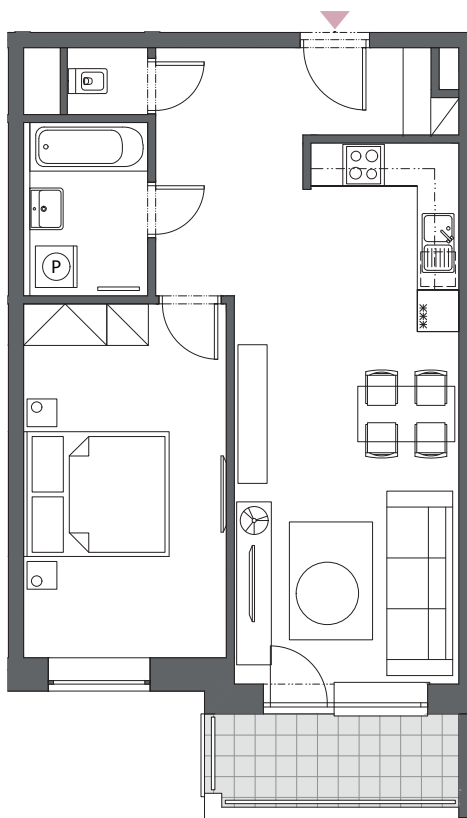

BYT B4.6

2-IZBOVÝ
64,00 m²

BLOK	B
BYT	B4.6
PODLAŽIE	4
IZBY	2
ZÁDVERIE	5,22 m ²
HALA	4,93 m ²
KÚPEĽŇA	4,30 m ²
WC	1,12 m ²
OBÝVACIA IZBA S KUCHYŇOU	23,91 m ²
IZBA	14,93 m ²
INTERIÉR	54,41 m ²
BALKÓN	4,58 m ²
KOBKA	2,77 m ²

4. podlažie, Blok B

Blok A

Blok B

Blok C