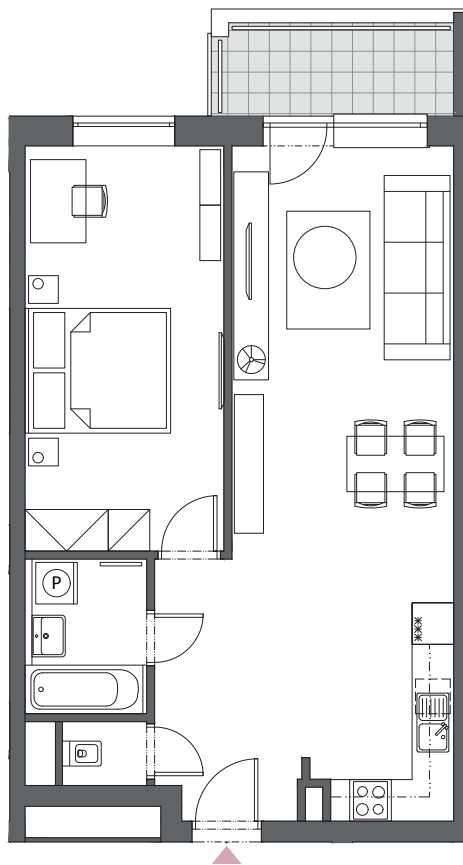

BYT B4.7

2-IZBOVÝ
61,87 m²

BLOK	B
BYT	B4.7
PODLAŽIE	4
IZBY	2
HALA	7,57 m ²
KÚPEĽŇA	3,79 m ²
WC	1,12 m ²
OBÝVACIA IZBA S KUCHYŇOU	28,16 m ²
IZBA	16,77 m ²
INTERIÉR	57,41 m ²
BALKÓN	4,46 m ²

4. podlažie, Blok B

Blok A

Blok B

Blok C