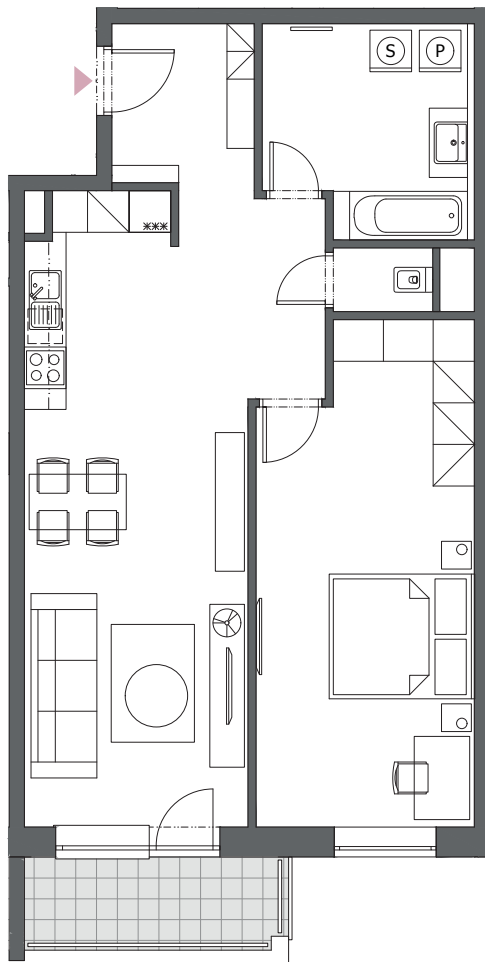

# BYT B4.8

2-IZBOVÝ  
74,35 m<sup>2</sup>

BLOK	B
BYT	B4.8
PODLAŽIE	4
IZBY	2
ZÁDVERIE	4,91 m <sup>2</sup>
HALA	6,19 m <sup>2</sup>
KÚPEĽŇA	8,53 m <sup>2</sup>
WC	1,32 m <sup>2</sup>
OBÝVACIA IZBA S KUCHYŇOU	27,11 m <sup>2</sup>
IZBA	21,67 m <sup>2</sup>
INTERIÉR	69,73 m <sup>2</sup>
BALKÓN	4,62 m <sup>2</sup>

4. podlažie, Blok B

Blok A

Blok B

Blok C