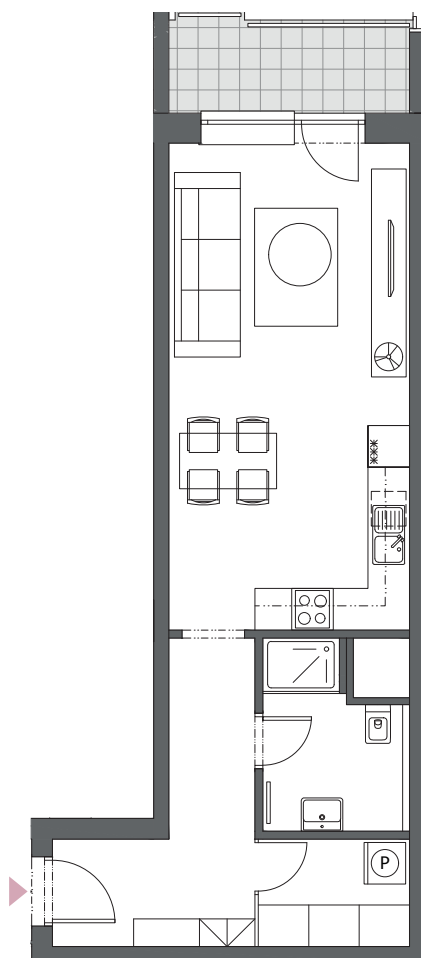

# BYT B4.9

1-IZBOVÝ  
46,63 m<sup>2</sup>

BLOK	B
BYT	B4.9
PODLAŽIE	4
IZBY	1
ZÁDVERIE	7,98 m <sup>2</sup>
HALA	3,60 m <sup>2</sup>
KÚPEĽŇA S WC	4,83 m <sup>2</sup>
OBÝVACIA IZBA S KUCHYŇOU	25,25 m <sup>2</sup>
INTERIÉR	41,66 m <sup>2</sup>
BALKÓN	4,97 m <sup>2</sup>

4. podlažie, Blok B

Blok A

Blok B

Blok C