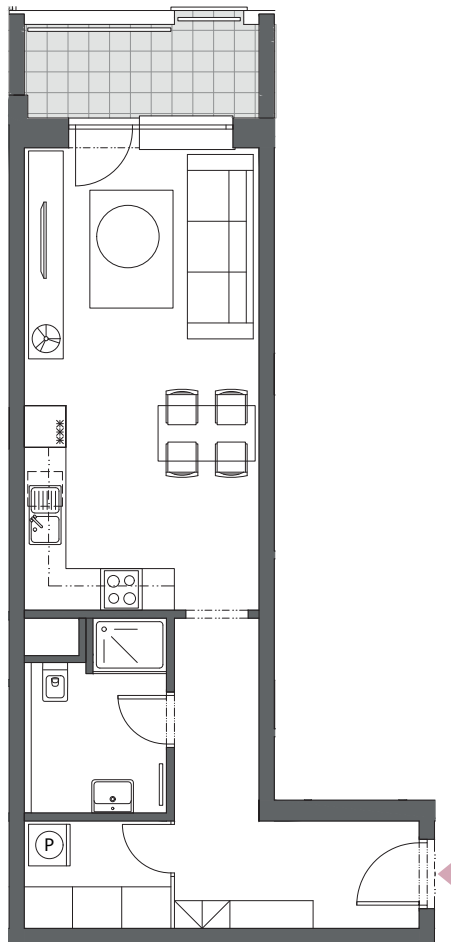

BYT C4.1

1-IZBOVÝ
45,43 m²

BLOK	C
BYT	C4.1
PODLAŽIE	4
IZBY	1
ZÁDVERIE	8,83 m ²
HALA	3,57 m ²
KÚPEĽŇA S WC	4,96 m ²
OBÝVACIA IZBA S KUCHYŇOU	23,45 m ²
INTERIÉR	40,81 m ²
BALKÓN	4,62 m ²

4. podlažie, Blok C

Blok A

Blok B

Blok C