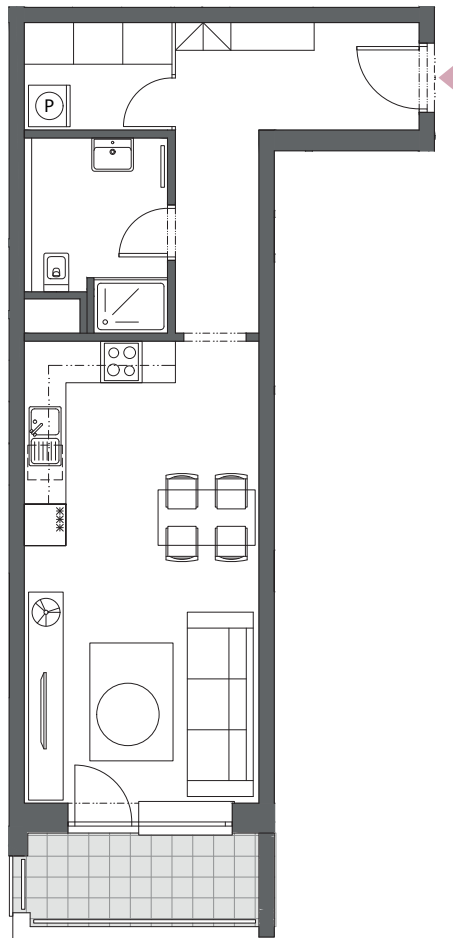

BYT C4.2

1-IZBOVÝ
45,59 m²

BLOK	C
BYT	C4.2
PODLAŽIE	4
IZBY	1
ZÁDVERIE	8,83 m ²
HALA	3,53 m ²
KÚPEĽŇA S WC	5,05 m ²
OBÝVACIA IZBA S KUCHYŇOU	23,44 m ²
INTERIÉR	40,85 m ²
BALKÓN	4,74 m ²
KOBKA	2,63 m ²

4. podlažie, Blok C

Blok A

Blok B

Blok C