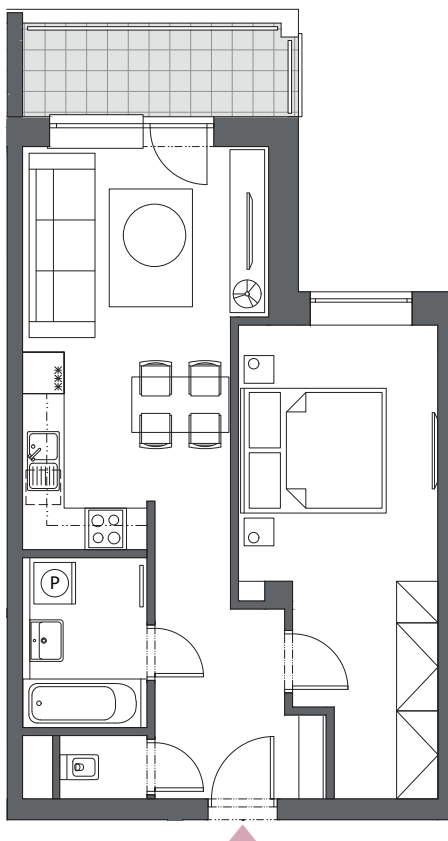

BYT C4.3

2-IZBOVÝ
53,55 m²

BLOK	C
BYT	C4.3
PODLAŽIE	4
IZBY	2
HALA	7,54 m ²
KÚPEĽŇA	4,15 m ²
WC	1,15 m ²
OBÝVACIA IZBA S KUCHYŇOU	18,83 m ²
IZBA	16,51 m ²
INTERIÉR	48,18 m ²
BALKÓN	5,37 m ²

4. podlažie, Blok C

Blok A

Blok B

Blok C