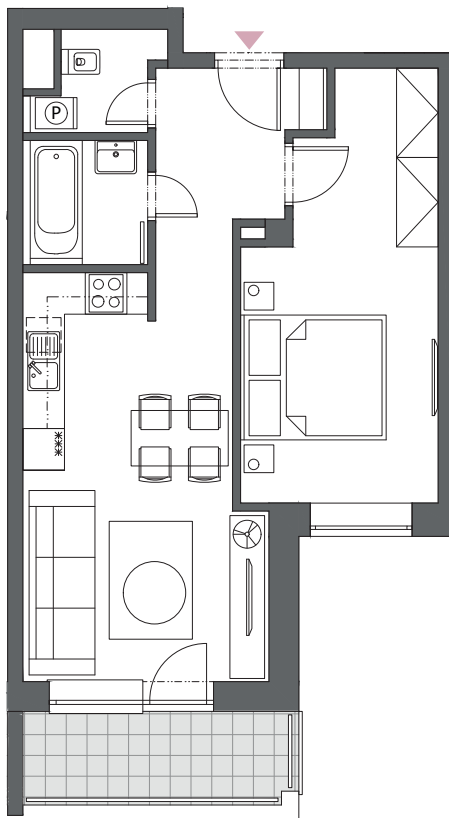

# BYT C4.4

2-IZBOVÝ  
53,55 m<sup>2</sup>

BLOK	C
BYT	C4.4
PODLAŽIE	4
IZBY	2
HALA	6,21 m <sup>2</sup>
KÚPEĽŇA	3,04 m <sup>2</sup>
WC	2,23 m <sup>2</sup>
OBÝVACIA IZBA S KUCHYŇOU	19,12 m <sup>2</sup>
IZBA	15,38 m <sup>2</sup>
INTERIÉR	45,98 m <sup>2</sup>
BALKÓN	5,25 m <sup>2</sup>
KOBKA	3,30 m <sup>2</sup>

4. podlažie, Blok C

Blok A

Blok B

Blok C