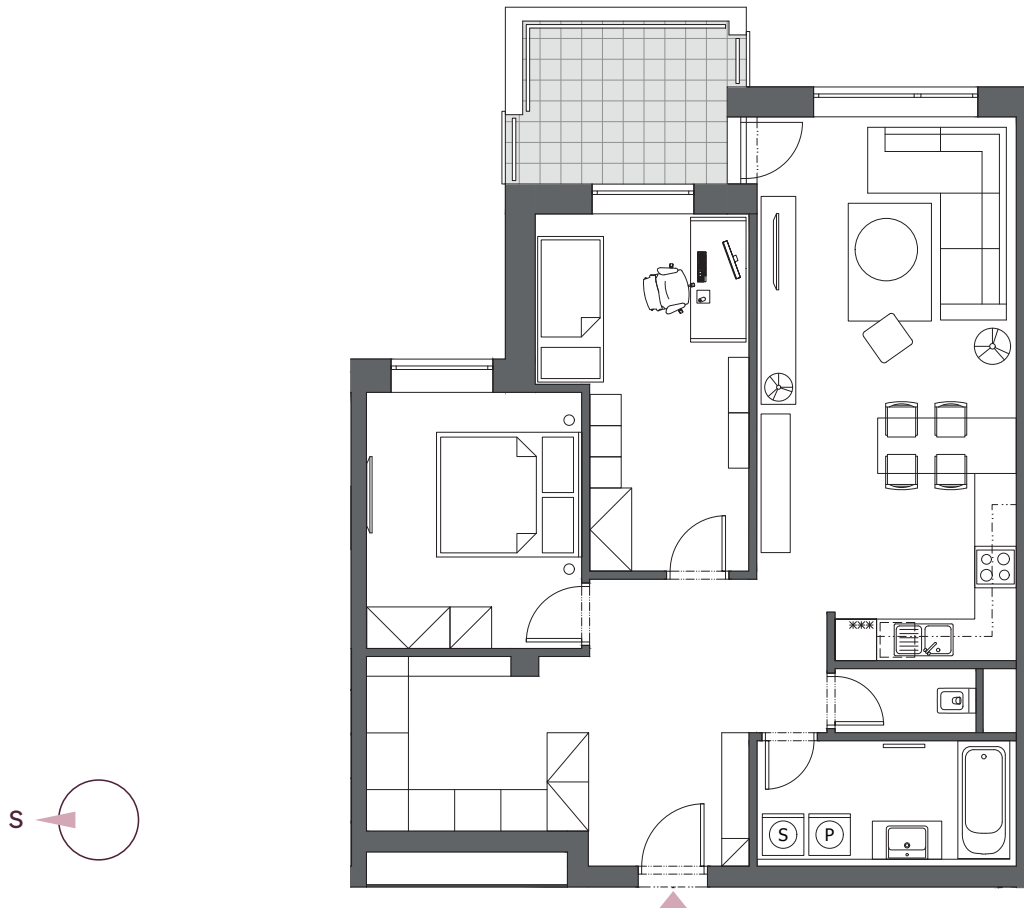

# BYT C4.5

3-IZBOVÝ  
89,47 m<sup>2</sup>

BLOK	C
BYT	C4.5
PODLAŽIE	4
IZBY	3
HALA	12,04 m <sup>2</sup>
ŠATNÍK	7,98 m <sup>2</sup>
KÚPEĽŇA	6,68 m <sup>2</sup>
WC	1,88 m <sup>2</sup>
OBÝVACIA IZBA S KUCHYŇOU	28,32 m <sup>2</sup>
IZBA	11,47 m <sup>2</sup>
IZBA	13,78 m <sup>2</sup>
INTERIÉR	82,15 m <sup>2</sup>
BALKÓN	7,32 m <sup>2</sup>

4. podlažie, Blok C

Blok A

Blok B

Blok C