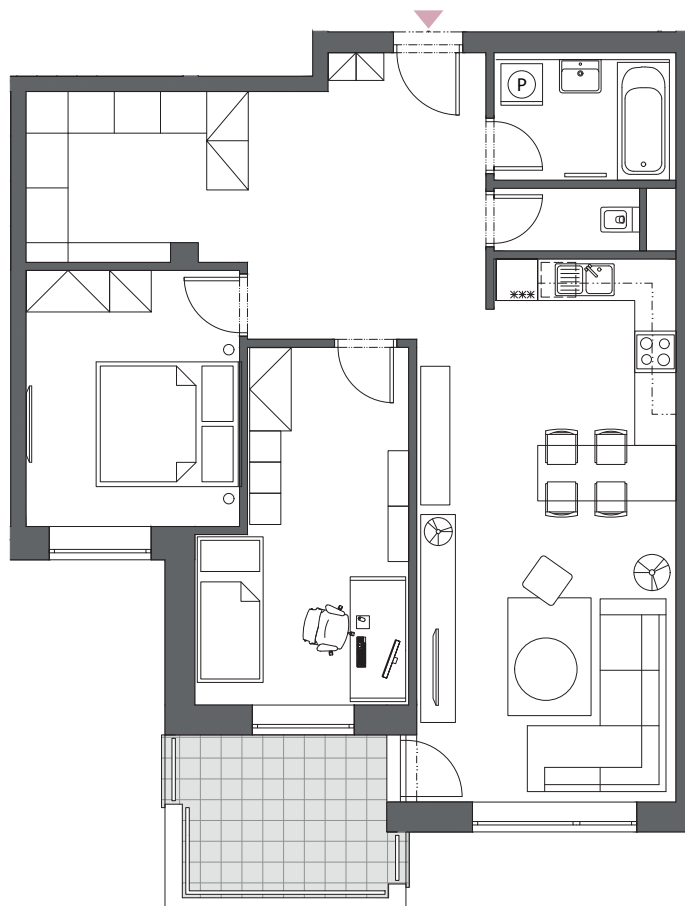

# BYT C4.6

3-IZBOVÝ  
88,56 m<sup>2</sup>

BLOK	C
BYT	C4.6
PODLAŽIE	4
IZBY	3
HALA	13,56 m <sup>2</sup>
ŠATNÍK	7,81 m <sup>2</sup>
KÚPEĽŇA	4,65 m <sup>2</sup>
WC	1,90 m <sup>2</sup>
OBÝVACIA IZBA S KUCHYŇOU	28,06 m <sup>2</sup>
IZBA	11,45 m <sup>2</sup>
IZBA	13,81 m <sup>2</sup>
INTERIÉR	81,24 m <sup>2</sup>
TERASA	7,32 m <sup>2</sup>

4. podlažie, Blok C

Blok A

Blok B

Blok C