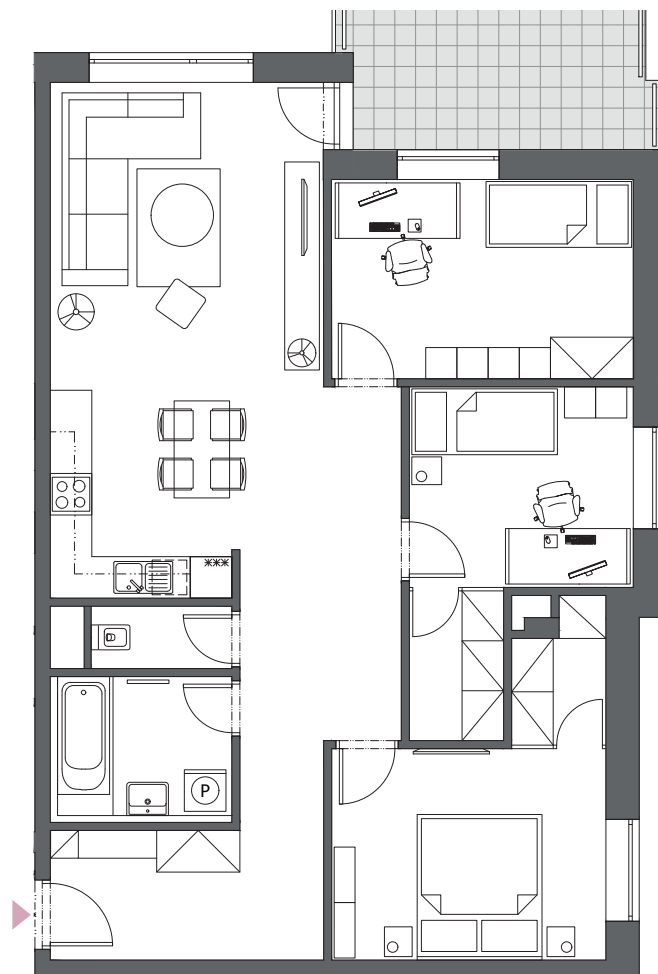

# BYT C4.7

4-IZBOVÝ  
103,41 m<sup>2</sup>

BLOK	C
BYT	C4.7
PODLAŽIE	4
IZBY	4
ZÁDVERIE	8,94 m <sup>2</sup>
HALA	11,89 m <sup>2</sup>
KÚPEĽŇA	5,30 m <sup>2</sup>
WC	1,83 m <sup>2</sup>
OBÝVACIA IZBA S KUCHYŇOU	25,57 m <sup>2</sup>
IZBA	12,51 m <sup>2</sup>
IZBA	12,36 m <sup>2</sup>
IZBA	14,64 m <sup>2</sup>
INTERIÉR	93,04 m <sup>2</sup>
TERASA	10,37 m <sup>2</sup>

4. podlažie, Blok C

Blok A

Blok B

Blok C