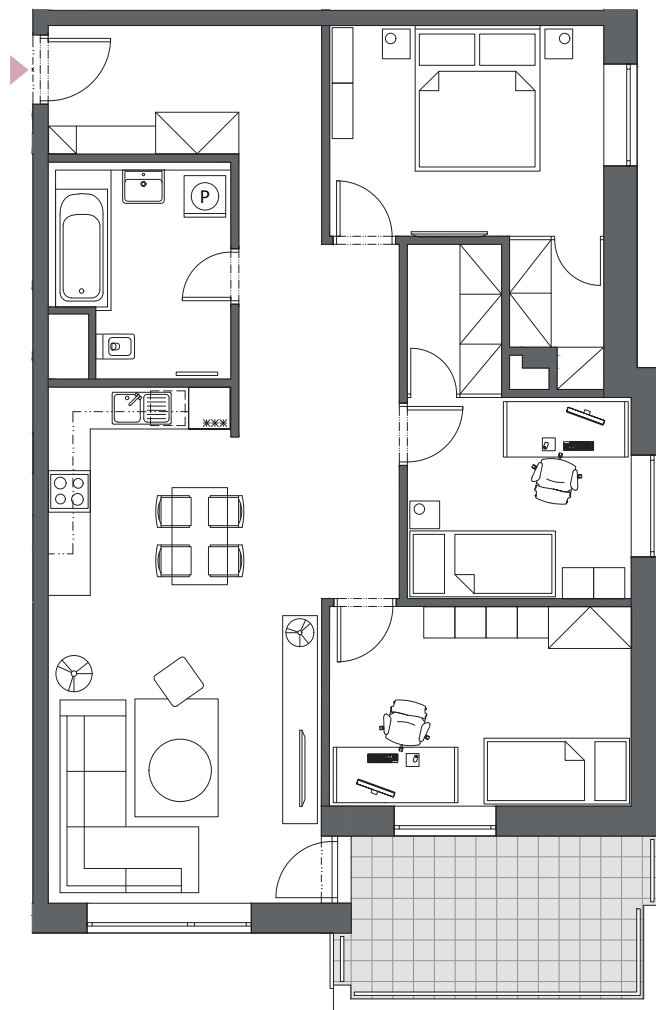

BYT C4.8

4-IZBOVÝ
103,52 m²

BLOK	C
BYT	C4.8
PODLAŽIE	4
IZBY	4
ZÁDVERIE	8,87 m ²
HALA	11,83 m ²
KÚPEĽŇA S WC	7,33 m ²
OBÝVACIA IZBA S KUCHYŇOU	25,61 m ²
IZBA	12,53 m ²
IZBA	12,37 m ²
IZBA	14,61 m ²
INTERIÉR	93,15 m ²
TERASA	10,37 m ²
KOBKA	3,81 m ²

4. podlažie, Blok C

Blok A

Blok B

Blok C