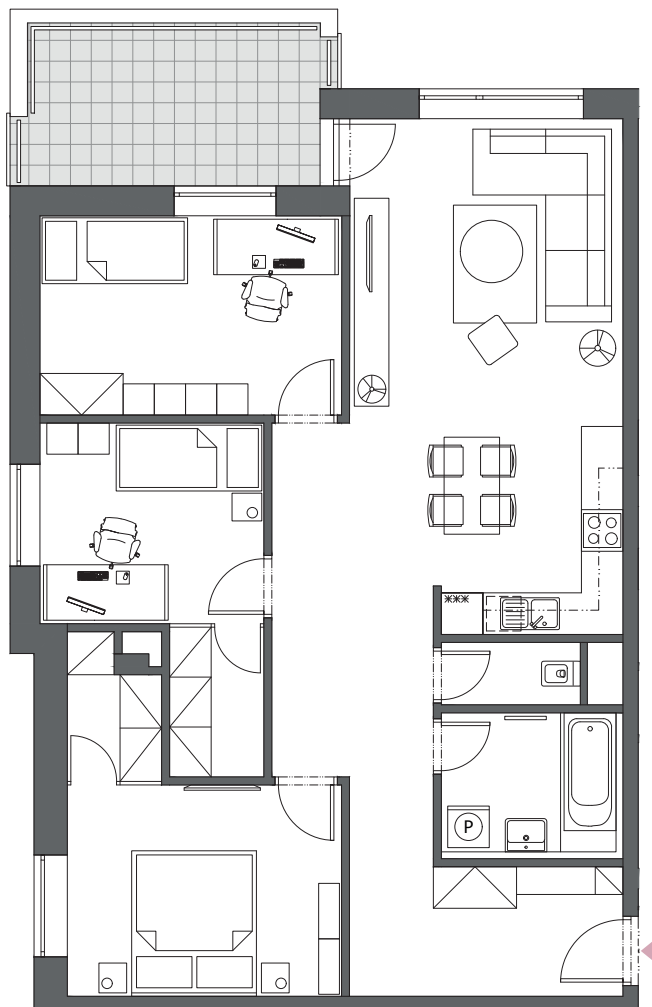

# BYT A5.1

4-IZBOVÝ  
103,38 m<sup>2</sup>

BLOK	A
BYT	A5.1
PODLAŽIE	5
IZBY	4
ZÁDVERIE	8,94 m <sup>2</sup>
HALA	11,89 m <sup>2</sup>
KÚPEĽŇA	5,30 m <sup>2</sup>
WC	1,80 m <sup>2</sup>
OBÝVACIA IZBA S KUCHYŇOU	25,57 m <sup>2</sup>
IZBA	12,51 m <sup>2</sup>
IZBA	12,36 m <sup>2</sup>
IZBA	14,64 m <sup>2</sup>
INTERIÉR	93,01 m <sup>2</sup>
TERASA	10,37 m <sup>2</sup>

5. podlažie, Blok A

Blok A

Blok B

Blok C