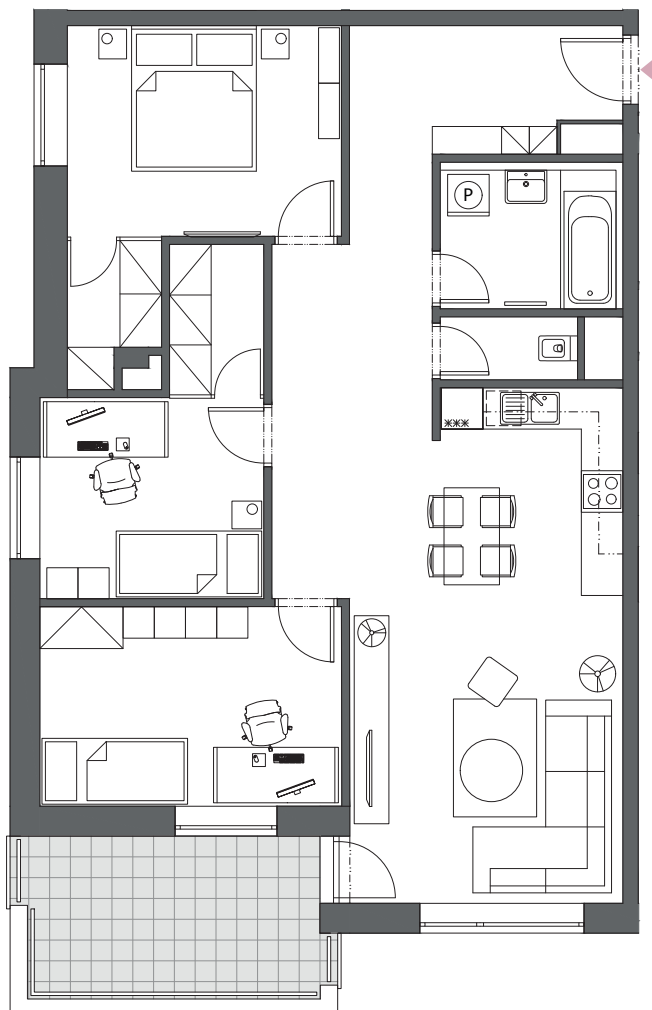

# BYT A5.2

4-IZBOVÝ  
102,83 m<sup>2</sup>

BLOK	A
BYT	A5.2
PODLAŽIE	5
IZBY	4
ZÁDVERIE	8,36 m <sup>2</sup>
HALA	11,91 m <sup>2</sup>
KÚPEĽŇA	5,36 m <sup>2</sup>
WC	1,80 m <sup>2</sup>
OBÝVACIA IZBA S KUCHYŇOU	25,56 m <sup>2</sup>
IZBA	12,53 m <sup>2</sup>
IZBA	12,42 m <sup>2</sup>
IZBA	14,52 m <sup>2</sup>
INTERIÉR	92,46 m <sup>2</sup>
TERASA	10,37 m <sup>2</sup>

5. podlažie, Blok A

Blok A

Blok B

Blok C