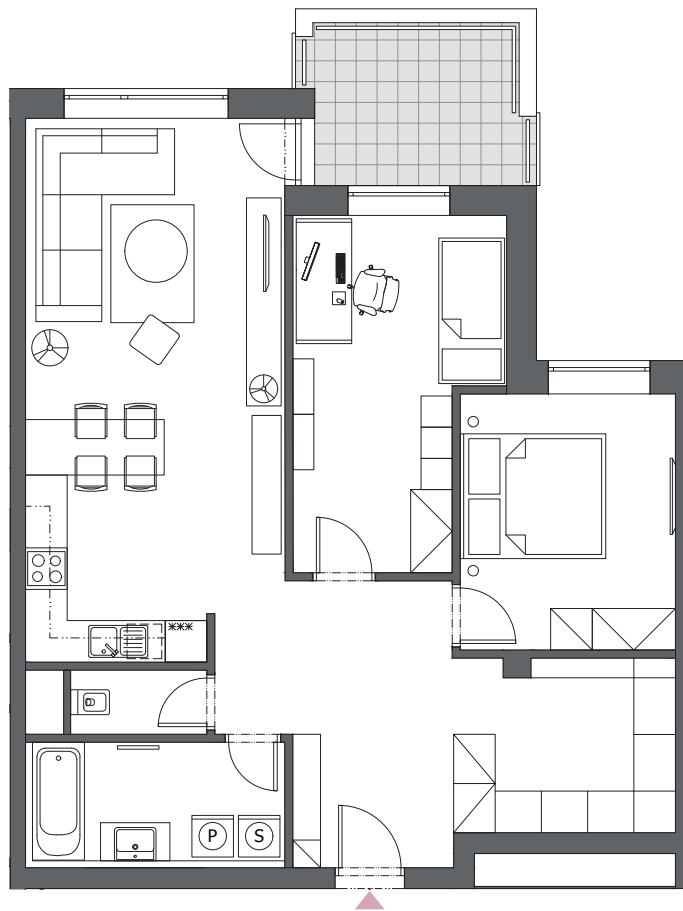

BYT A5.3

3-IZBOVÝ
89,35 m²

BLOK	A
BYT	A5.3
PODLAŽIE	5
IZBY	3
HALA	12,06 m ²
ŠATNÍK	7,95 m ²
KÚPEĽŇA	6,59 m ²
WC	1,82 m ²
OBÝVACIA IZBA S KUCHYŇOU	28,09 m ²
IZBA	11,53 m ²
IZBA	13,74 m ²
INTERIÉR	81,78 m ²
TERASA	7,57 m ²

5. podlažie, Blok A

Blok A

Blok B

Blok C