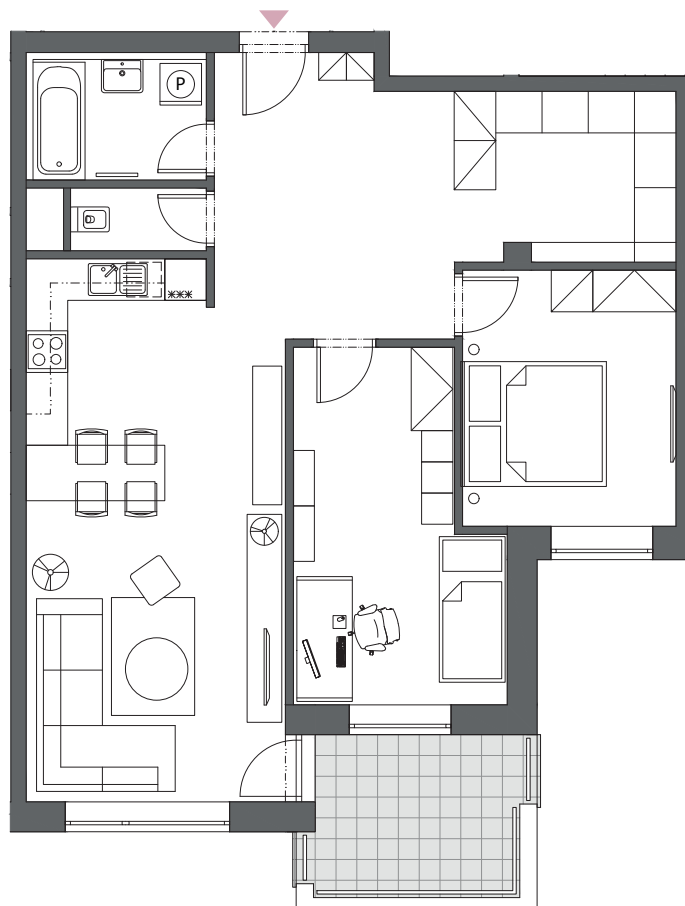

BYT A5.4

3-IZBOVÝ
88,67 m²

BLOK	A
BYT	A5.4
PODLAŽIE	5
IZBY	3
HALA	13,55 m ²
ŠATNÍK	7,85 m ²
KÚPEĽŇA	4,61 m ²
WC	1,77 m ²
OBÝVACIA IZBA S KUCHYŇOU	28,03 m ²
IZBA	11,51 m ²
IZBA	13,77 m ²
INTERIÉR	81,09 m ²
TERASA	7,58 m ²

5. podlažie, Blok A

Blok A

Blok B

Blok C