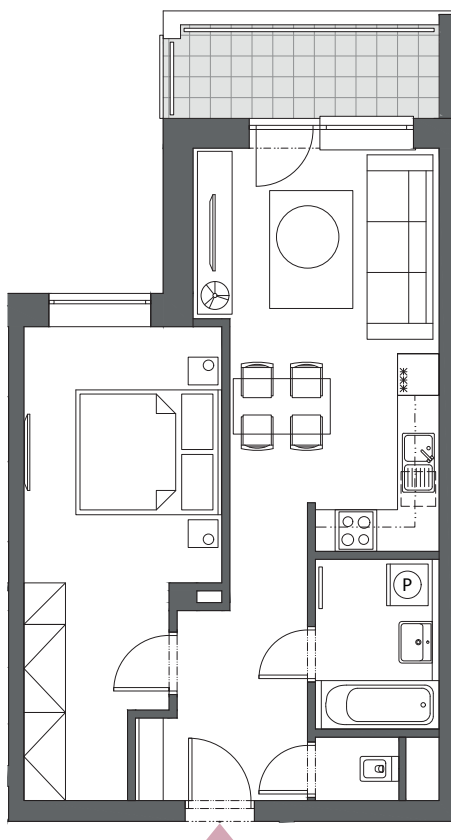

BYT A5.5

2-IZBOVÝ
53,30 m²

BLOK	A
BYT	A5.5
PODLAŽIE	5
IZBY	2
HALA	7,58 m ²
KÚPEĽŇA	4,13 m ²
WC	1,10 m ²
OBÝVACIA IZBA S KUCHYŇOU	18,84 m ²
IZBA	16,40 m ²
INTERIÉR	48,05 m ²
BALKÓN	5,25 m ²

5. podlažie, Blok A

Blok A

Blok B

Blok C